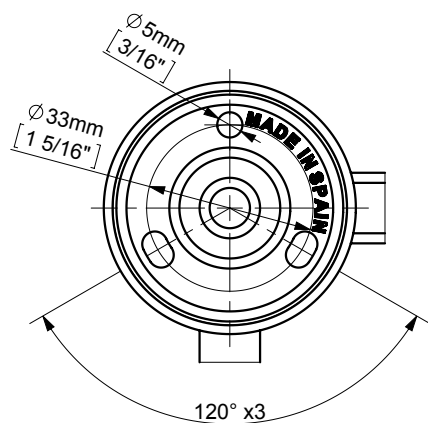

FIJACION PARED
WALL FIXATION

espec_585

Imágenes no a escala / Draw not to scale / Echelle non respectée

Peso / Weight / Poids: 1,8 Kg.

Acabados / Finish / Finitions: Según tarifa vigente / As per valid pricelist / Selon le tarif en vigueur