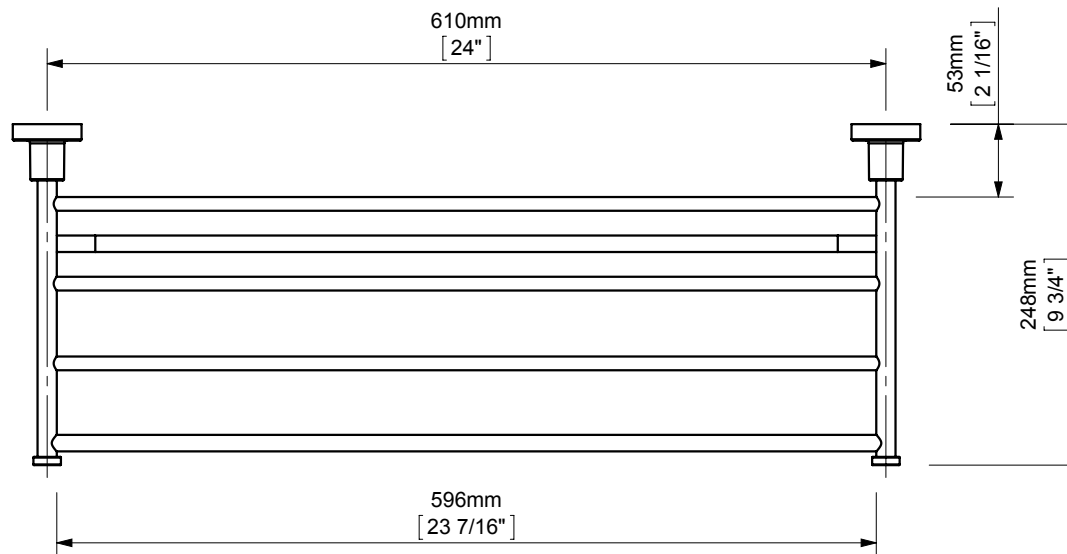

FIJACION PARED
WALL FIXATION

espec_585

Imágenes no a escala / Draw not to scale / Echelle non respectée

Peso / Weight / Poids: 1,8 Kg.

Acabados / Finish / Finitions: Según tarifa vigente / As per valid pricelist / Selon le tarif en vigueur