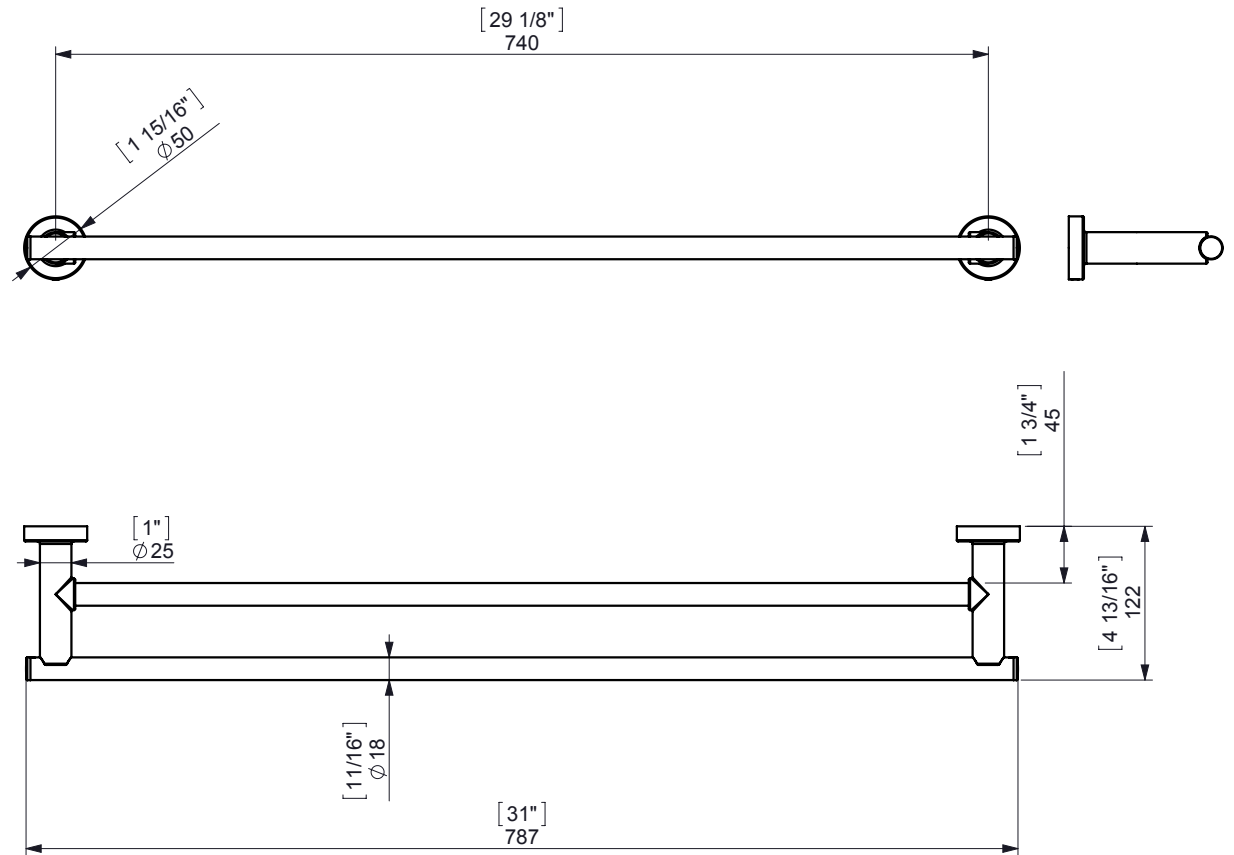

FIJACION PARED
WALL FIXATION

espec_373

Peso / Weight / Poids : 1,420 Kg.

Data / Datos / Donées:

Normas / Regulations / Normes: **UNE EN 3497**, **UNE EN ISO 1456**, **UNE EN ISO 9227**, **UNE EN ISO 4541**, **UNE EN ISO 2819**