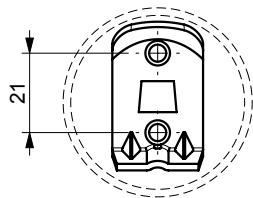

FIJACION PARED
WALL FIXATION

espec_373

Peso / Weight / Poids : 1,420 Kg.

Data / Datos / Donées:

Normas / Regulations / Normes: **UNE EN 3497**, **UNE EN ISO 1456**, **UNE EN ISO 9227**, **UNE EN ISO 4541**, **UNE EN ISO 2819**

Imágenes no a escala / Draw not to scale / Echelle non respectée

Sonia S.A se reserva el derecho de realizar cualquier cambio sin previo aviso
 Sonia S.A has the right to make changes without notice
 Sonia S.A se réserve le droit de procéder à tout changement sans notification préalable