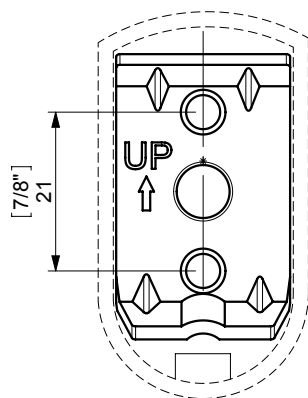

S1 ROBE HOOK / PERCHA

FIJACION PARED
WALL FIXATION

espec_167

Peso / Weight / Poids : 0,120 Kg.

Data / Datos / Données:

Normas / Regulations / Normes: UNE 67100, UNE-EN-ISO 9227:2012, EN-ISO 10289:2001

Imágenes no a escala / Draw not to scale / Echelle non respectée