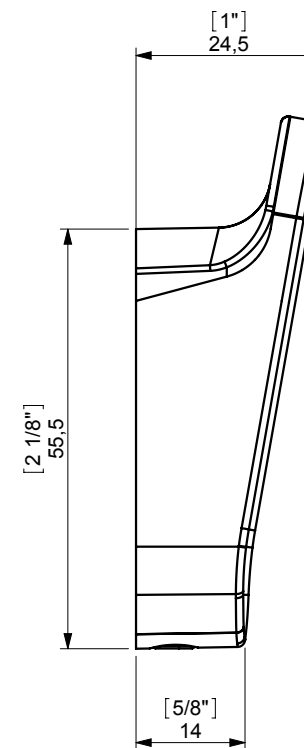

S1 ROBE HOOK / PERCHA

FIJACION PARED
WALL FIXATION

espec_167

Peso / Weight / Poids : 0,120 Kg.

Data / Datos / Données:

Normas / Regulations / Normes: UNE 67100, UNE-EN-ISO 9227:2012, EN-ISO 10289:2001

Imágenes no a escala / Draw not to scale / Echelle non respectée