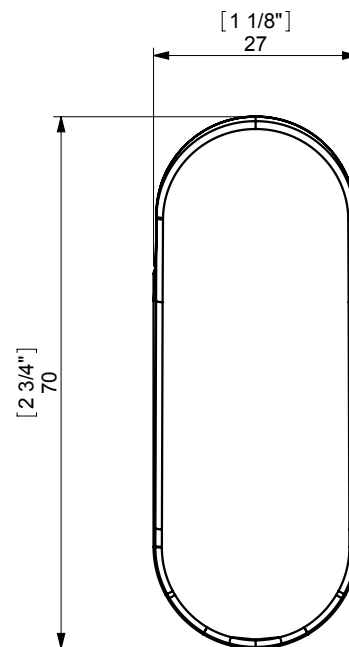

S1 ROBE HOOK / PERCHA

FIJACION PARED
WALL FIXATION

espec_167

Peso / Weight / Poids : 0,120 Kg.

Data / Datos / Données:

Normas / Regulations / Normes: UNE 67100, UNE-EN-ISO 9227:2012, EN-ISO 10289:2001

Imágenes no a escala / Draw not to scale / Echelle non respectée