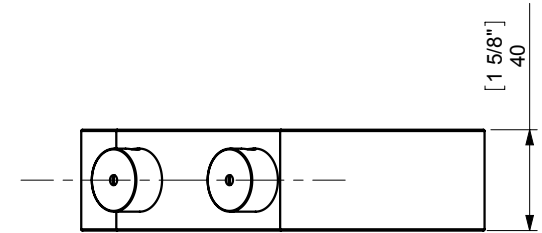

S5 CORNER WIRE BASKET

espec_163

Imágenes no a escala / Draw not to scale / Echelle non respectée

Peso / Weight / Poids : 0.7Kg

Data / Datos / Données: POLISHED STAINLESS STEEL

Normas / Regulations / Normes: UNE EN 67100, UNE-EN ISO 1456, UNE-EN ISO 3497, UNE-EN ISO 9227, UNE-EN ISO 4541, UNE-EN ISO 2819