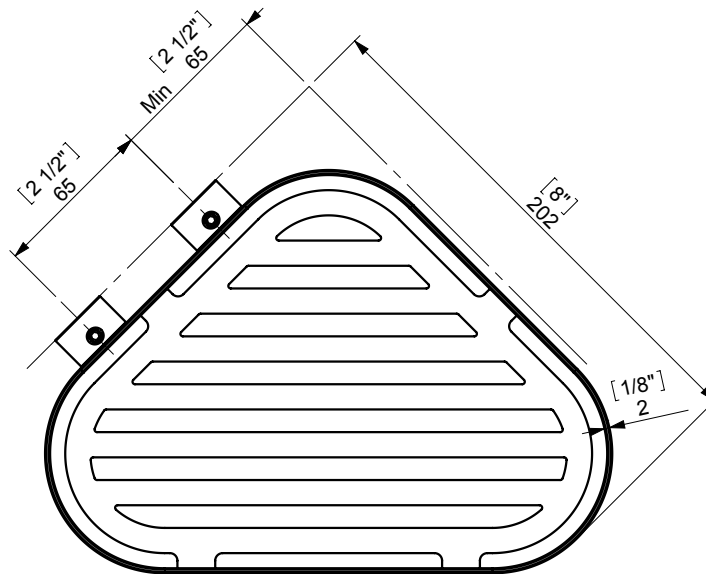

S5 CORNER WIRE BASKET

espec_163

Imágenes no a escala / Draw not to scale / Echelle non respectée

Peso / Weight / Poids : 0.7Kg

Data / Datos / Données: POLISHED STAINLESS STEEL

Normas / Regulations / Normes: UNE EN 67100, UNE-EN ISO 1456, UNE-EN ISO 3497, UNE-EN ISO 9227, UNE-EN ISO 4541, UNE-EN ISO 2819