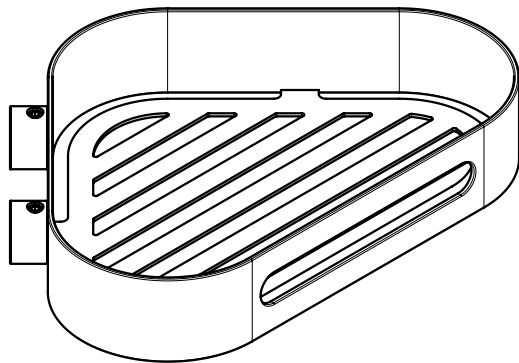

S5 CORNER WIRE BASKET

espec_163

Imágenes no a escala / Draw not to scale / Echelle non respectée

Peso / Weight / Poids : 0.7Kg

Data / Datos / Données: POLISHED STAINLESS STEEL

Normas / Regulations / Normes: UNE EN 67100, UNE-EN ISO 1456, UNE-EN ISO 3497, UNE-EN ISO 9227, UNE-EN ISO 4541, UNE-EN ISO 2819