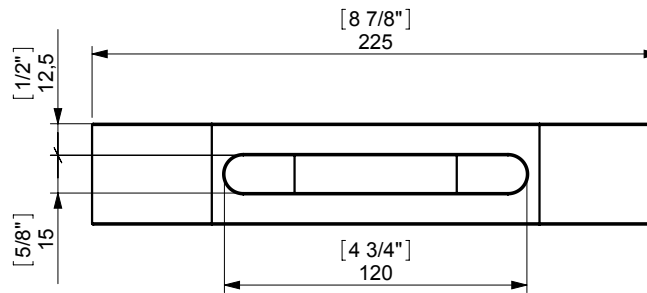

S5 CORNER WIRE BASKET

espec_163

Imágenes no a escala / Draw not to scale / Echelle non respectée

Peso / Weight / Poids : 0.7Kg

Data / Datos / Données: POLISHED STAINLESS STEEL

Normas / Regulations / Normes: UNE EN 67100, UNE-EN ISO 1456, UNE-EN ISO 3497, UNE-EN ISO 9227, UNE-EN ISO 4541, UNE-EN ISO 2819