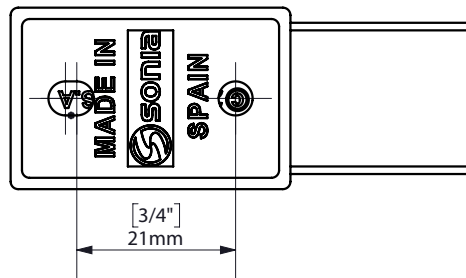

S-CUBE

TOWEL BAR 600 (24") / T.BARRA 600mm

WALL FIXATION
FIJACIÓN PARED

espec_718

Imágenes no a escala / Draw not to scale / Echelle non respectée

Peso / Weight / Poids : 0,750 Kg.

Data / Datos / Données:

Normas / Regulations / Normes UNE 67100, UNE-EN-ISO 9227:2012, EN-ISO 10289:2001