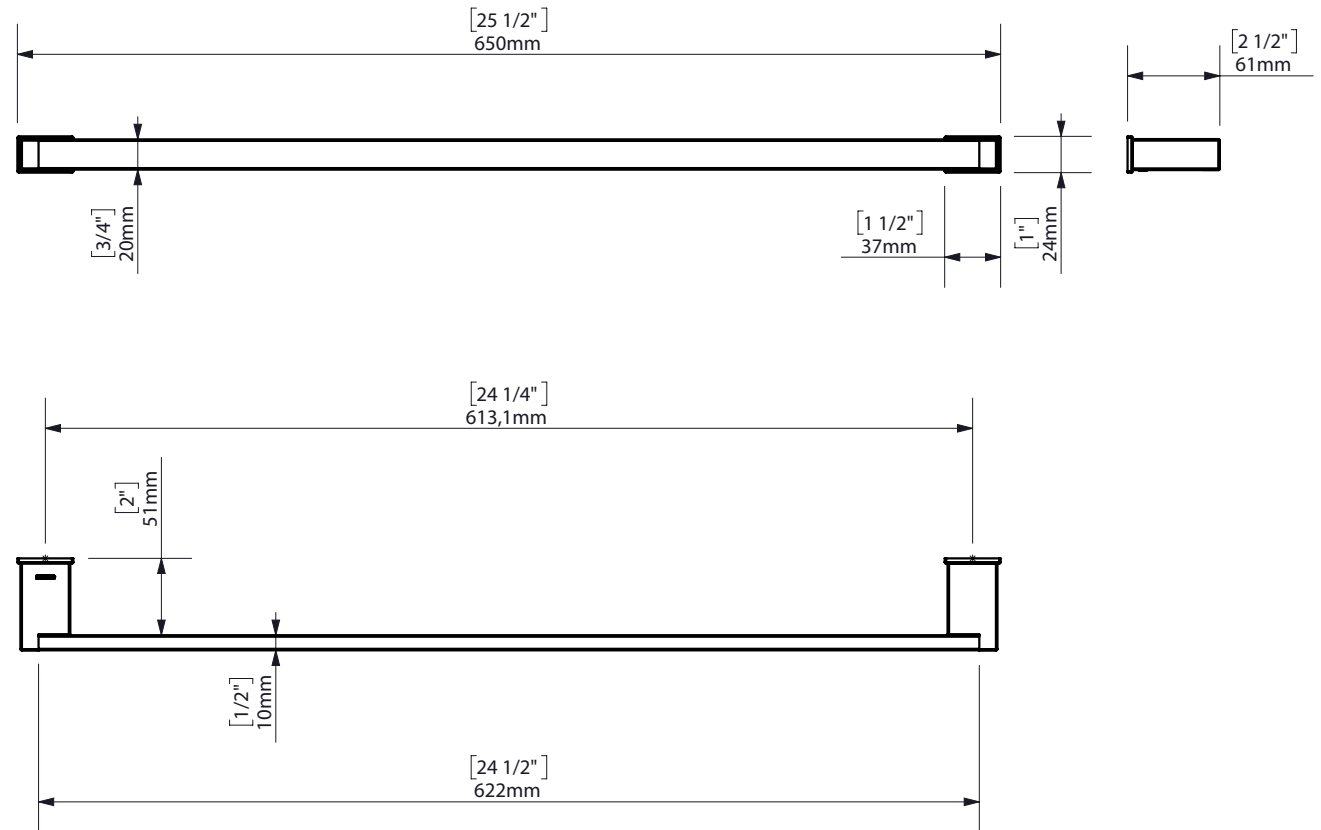

S-CUBE

TOWEL BAR 600 (24") / T.BARRA 600mm

WALL FIXATION
FIJACIÓN PARED

espec_718

Imágenes no a escala / Draw not to scale / Echelle non respectée

Peso / Weight / Poids : 0,750 Kg.

Data / Datos / Données:

Normas / Regulations / Normes UNE 67100, UNE-EN-ISO 9227:2012, EN-ISO 10289:2001