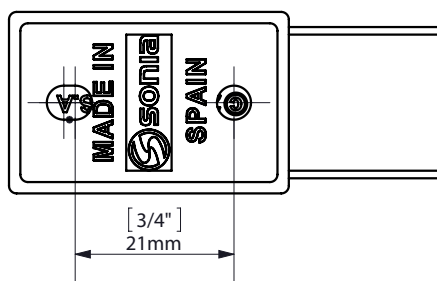

WALL FIXATION
FIJACION PARED

espec_638

Peso / Weight / Poids : 0,345 Kg.

Data / Datos / Donées:

Normas / Regulations / Normes: UNE 67100, UNE-EN-ISO 9227:2012, EN-ISO 10289:2001

Imágenes no a escala / Draw not to scale / Echelle non respectée