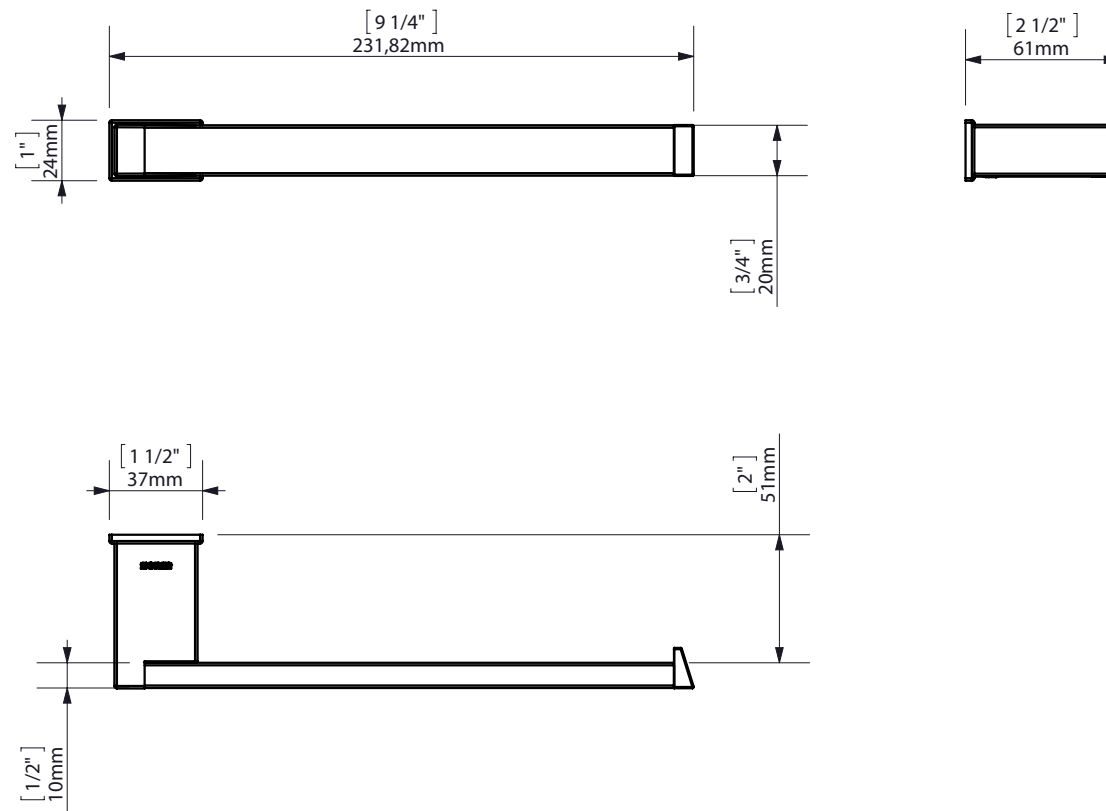

WALL FIXATION
FIJACION PARED

espec_638

Peso / Weight / Poids : 0,345 Kg.

Data / Datos / Donées:

Normas / Regulations / Normes: UNE 67100, UNE-EN-ISO 9227:2012, EN-ISO 10289:2001

Imágenes no a escala / Draw not to scale / Echelle non respectée