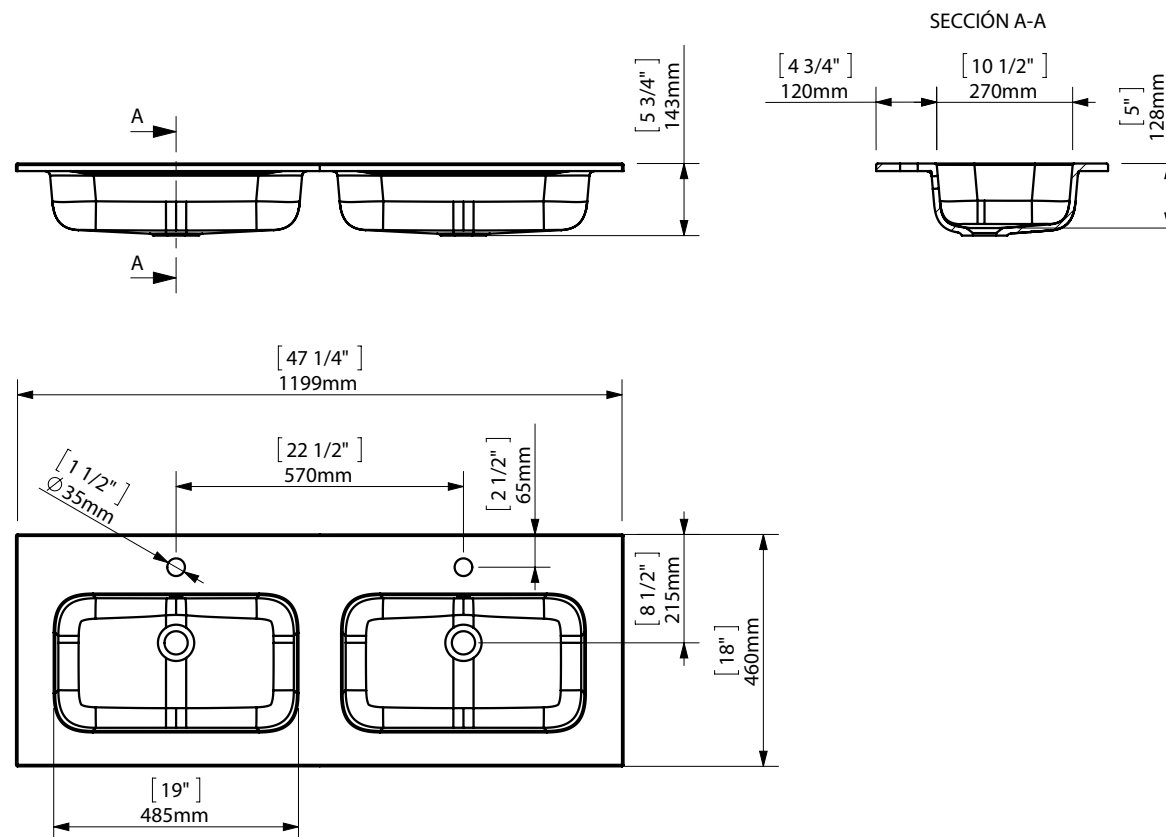

MX3 BASIN 120 (47") / ENCIMERA 120

espec_656

Peso / Weight / Poids :

Data / Datos / Données: desagüe 1 1/4" + rebosadero 1 1/4" drain + overflow bonde 1 1/4" trop-plein

Normas / Regulations / Normes: UNE 67001, UNE-EN 14688, UNE-EN 31