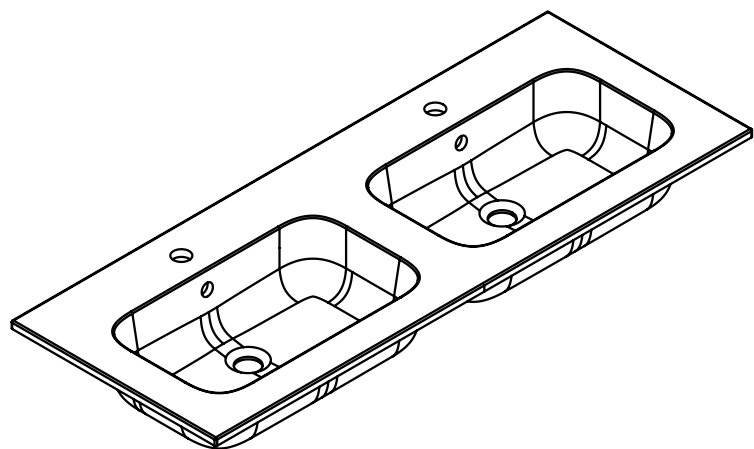

MX3 BASIN 120 (47") / ENCIMERA 120

espec_656

Peso / Weight / Poids :

Data / Datos / Données: desagüe 1 1/4" + rebosadero 1 1/4" drain + overflow bonde 1 1/4" trop-plein

Normas / Regulations / Normes: UNE 67001, UNE-EN 14688, UNE-EN 31