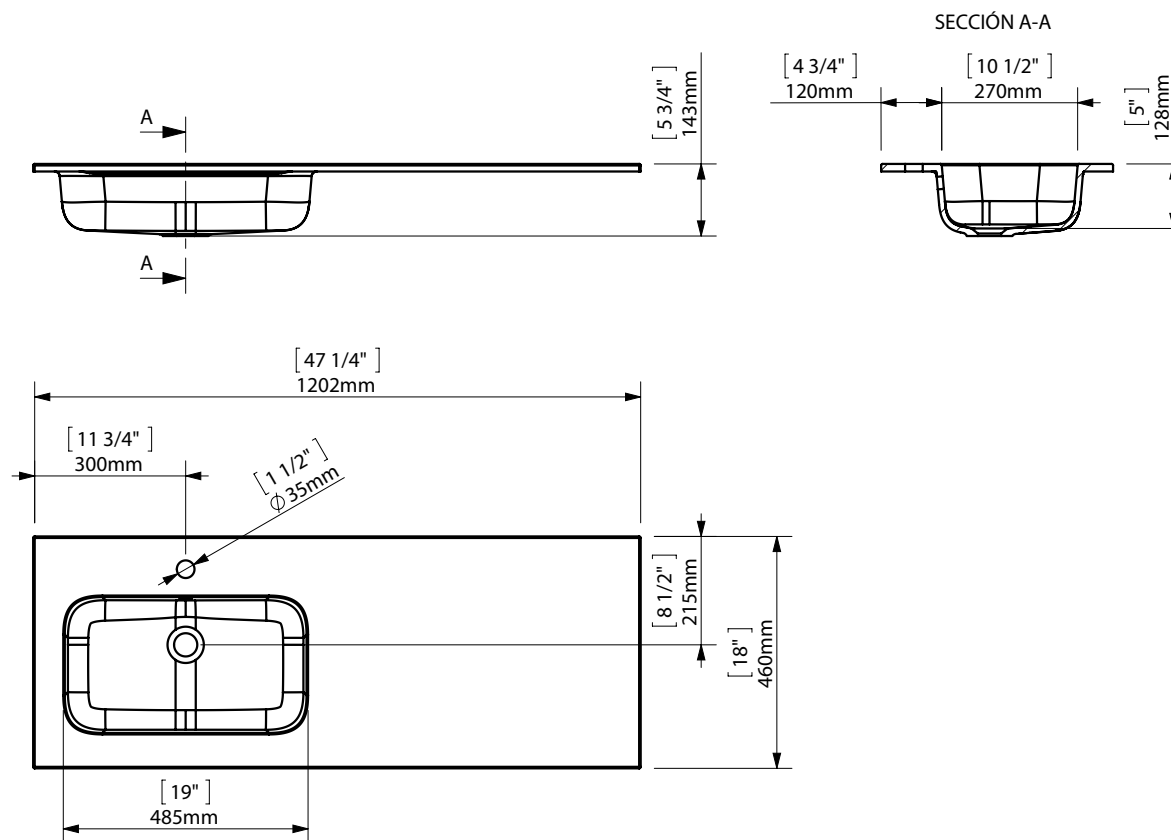

# MX3 BASIN 120 (47") / ENCIMERA 120

espec\_658

Peso / Weight / Poids :

Data / Datos / Données: desagüe 1 1/4" + rebosadero 1 1/4" drain + overflow bonde 1 1/4" trop-plein

Normas / Regulations / Normes: UNE 67001, UNE-EN 14688, UNE-EN 31