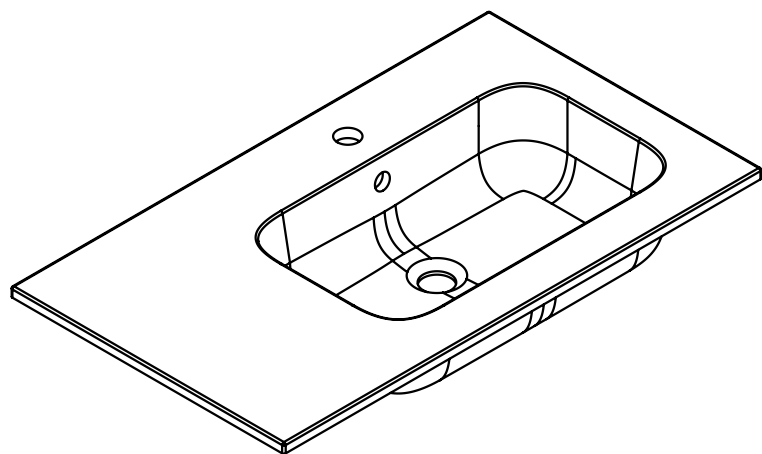

# MX3 BASIN 80 (31") / ENCIMERA 80

espec\_661

Peso / Weight / Poids :

Data / Datos / Données: desagüe 1 1/4" + rebosadero 1 1/4" drain + overflow bonde 1 1/4" trop-plein

Normas / Regulations / Normes: UNE 67001, UNE-EN 14688, UNE-EN 31