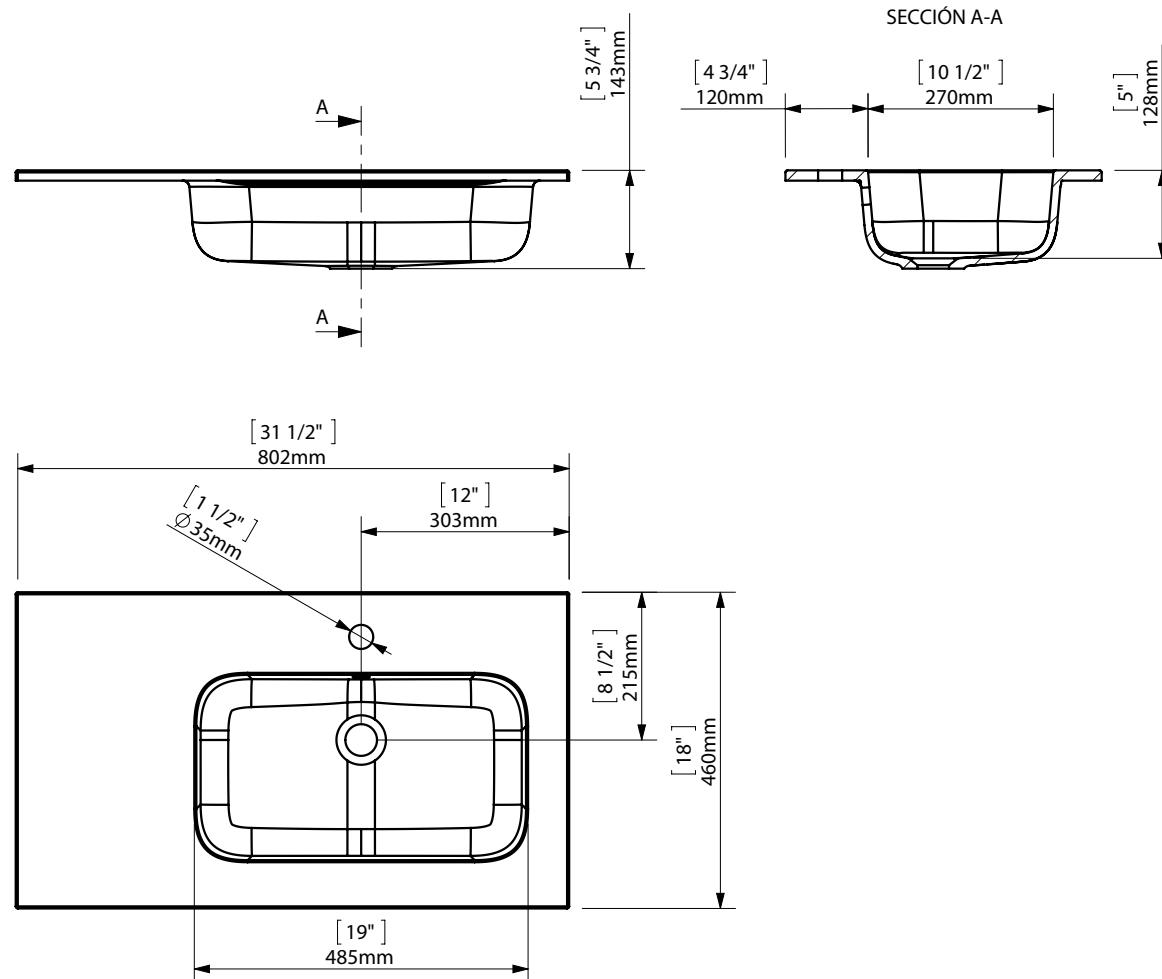

# MX3 BASIN 80 (31") / ENCIMERA 80

espec\_661

Peso / Weight / Poids :

Data / Datos / Données: desagüe 1 1/4" + rebosadero 1 1/4" drain + overflow bonde 1 1/4" trop-plein

Normas / Regulations / Normes: UNE 67001, UNE-EN 14688, UNE-EN 31