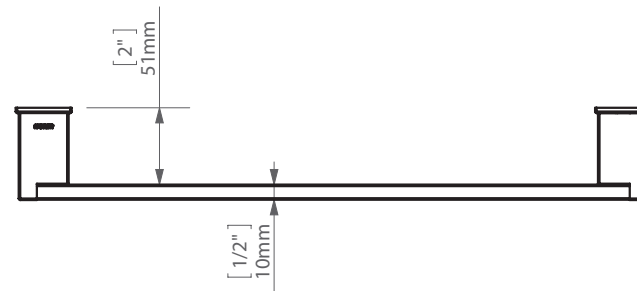

S-CUBE

TOWEL BAR 400 (16") / T.BARRA 400mm

WALL FIXATION
FIJACION PARED

espec_636

Peso / Weight / Poids : 0,575 Kg.

Data / Datos / Donées:

Normas / Regulations / Normes: UNE 67100, UNE-EN-ISO 9227:2012, EN-ISO 10289:2001