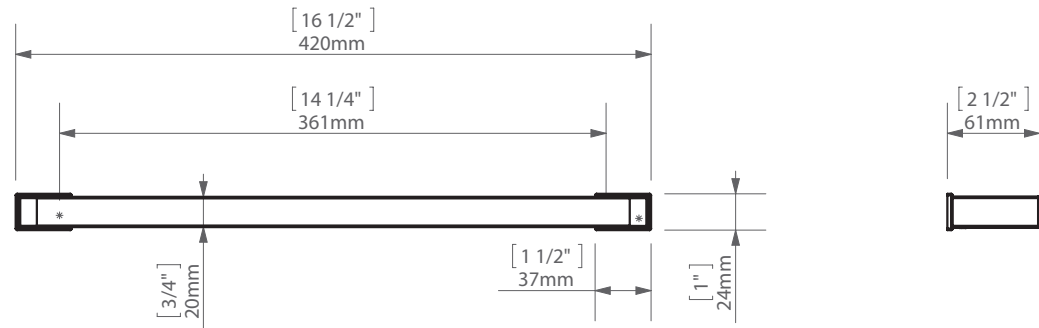

S-CUBE

TOWEL BAR 400 (16") / T.BARRA 400mm

WALL FIXATION
FIJACION PARED

espec_636

Peso / Weight / Poids : 0,575 Kg.

Data / Datos / Donées:

Normas / Regulations / Normes: UNE 67100, UNE-EN-ISO 9227:2012, EN-ISO 10289:2001