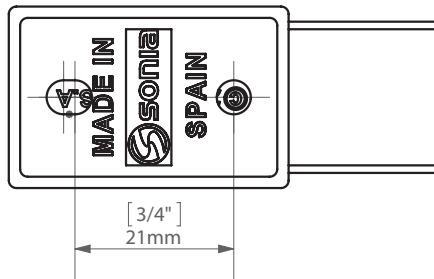

S-CUBE

TOWEL BAR 400 (16") / T.BARRA 400mm

WALL FIXATION
FIJACION PARED

espec_636

Peso / Weight / Poids : 0,575 Kg.

Data / Datos / Donées:

Normas / Regulations / Normes: UNE 67100, UNE-EN-ISO 9227:2012, EN-ISO 10289:2001

Imágenes no a escala / Draw not to scale / Echelle non respectée

Sonia S.A se reserva el derecho de realizar cualquier cambio sin previo aviso
Sonia S.A has the right to make changes without notice
Sonia S.A se réserve le droit de procéder à tout changement sans notification préalable