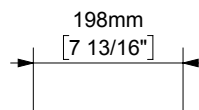

# EVOLVE

BASE UNIT 20 / ARMAZÓN 20

espec\_670

Imágenes no a escala / Draw not to scale / Echelle non respectée

Peso / Weight / Poids: 8Kg

Acabados / Finish / Finitions: Según tarifa vigente / As per valid pricelist / Selon le tarif en vigueur