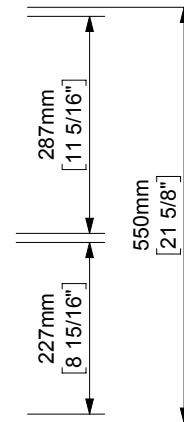

# EVOLVE

BASE UNIT 20 / ARMAZÓN 20

espec\_670

Imágenes no a escala / Draw not to scale / Echelle non respectée

Peso / Weight / Poids: 8Kg

Acabados / Finish / Finitions: Según tarifa vigente / As per valid pricelist / Selon le tarif en vigueur