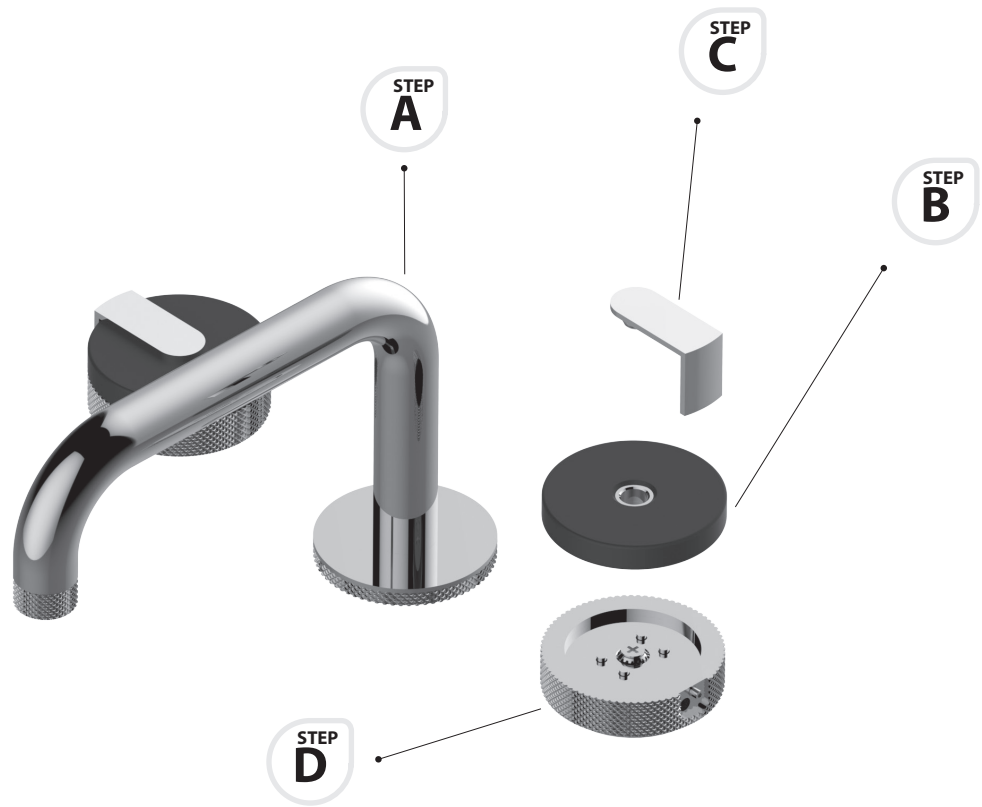

UBB 

UB 

MBK 

BK 

WT 

OB 

GM 

VBB 

RG 

OX 

PB 

BB 

AU 

BAU 

example: G-11510-RIBK-LIAU-PC

(A) G-11510 - (B) handle cover finish - (C) clip finish - (D) spout and handle base finish

<p>STEP A</p>  <p>See page 128</p>	<p>STEP B</p> <p>RIBK  BRASS WITH BK SIGNATURE FINISH</p>	<p>STEP C</p> <p>LIAU </p>	<p>STEP D</p> <p>PC </p>
------------------------------------------------------------------------------------------------------------------------------	-----------------------------------------------------------------------------------------------------------------------------------------------------	------------------------------------------------------------------------------------------------------------------------	----------------------------------------------------------------------------------------------------------------------

example: G-8033-RIBKE0-LIPC-PC-T

(A) G-8033- (B) handle cover finish - (C) clip finish - (D) plate and handle base finish

<p>STEP A</p>  <p>See page 142</p>	<p>STEP B</p> <p>RIBKE0</p>  <p>BRASS WITH BK SIGNATURE FINISH</p>	<p>STEP C</p> <p>LIPC</p> 	<p>STEP D</p> <p>PC</p> 
------------------------------------------------------------------------------------------------------------------------------	--------------------------------------------------------------------------------------------------------------------------------------------------------------	------------------------------------------------------------------------------------------------------------------------	----------------------------------------------------------------------------------------------------------------------