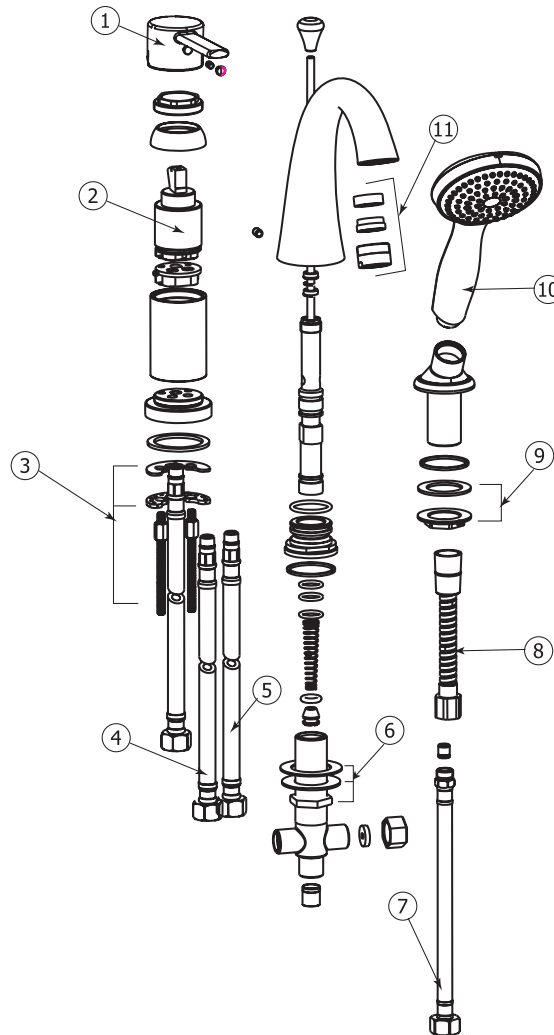

Entrée d'eau femelle 1/2"

## SPÉCIFICATIONS

Projection totale du bec : 9 1/8"

Projection CC du bec : 7 7/16"

Hauteur bec : 6"

Hauteur douchette : 7 7/8"

Débit bec : 5.5 gpm (20.8 L/min)

Débit douchette : 2 gpm (7.6 L/min)

Perçage : 1 3/8"

## SCHÉMA DES PIÈCES

- 1 ALT7-40-782-01: poignée
- 2 ALT7-40-789-00: cartouche
- 3 ALT7-40-742-00: pièces d'assemblage pour mitigeur
- 4 ALT7-40-744-00: flexible d'eau chaude
- 5 ALT7-40-743-00: flexible d'eau froide
- 6 ALT7-40-724-00: pièces d'assemblage pour le bec
- 7 ALT7-40-796-00: boyau d'extension
- 8 ALT7-40-794-01: flexible pour douchette
- 9 ALT7-40-728-00: pièces d'assemblage pour douchette
- 10 ALT7-40-754-01: douchette
- 11 ALT7-40-718-01: aérateur