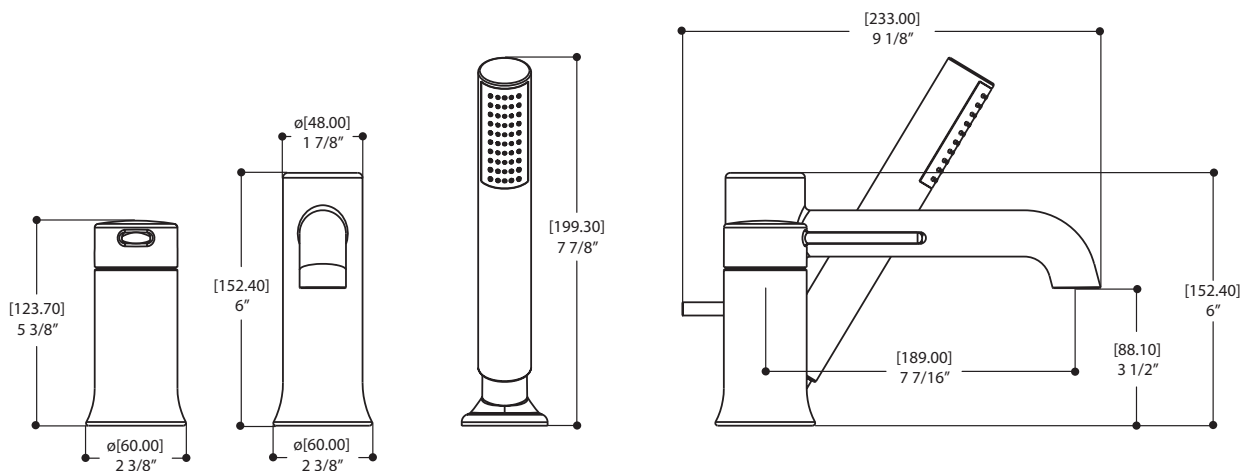

CODE & CONFORMITÉ

SPÉCIFICATIONS

Projection totale du bec : 9 1/8"

Projection CC du bec : 7 7/16"

Hauteur bec : 6"

Hauteur douchette : 7 7/8"

Débit bec : 5.5 gpm (20.8 L/min)

Débit douchette : 2 gpm (7.6 L/min)

Perçage : 1 3/8"

Épaisseur comptoir : 1 1/2" max