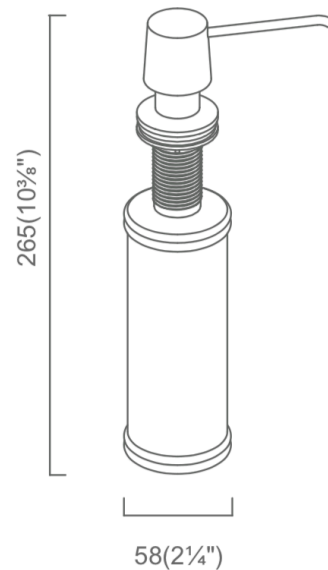

## COUNTERTOP CUT-OUT SPECIFICATIONS

### SOAP DISPENSER

MODEL: SDC02P

1<sup>1</sup>/<sub>8</sub>" DIAMETER  
HOLE  
(28.5mm)

SDC02P  
Hauteur: 265mm  
Longeur: 90mm  
Laiton - Chrome