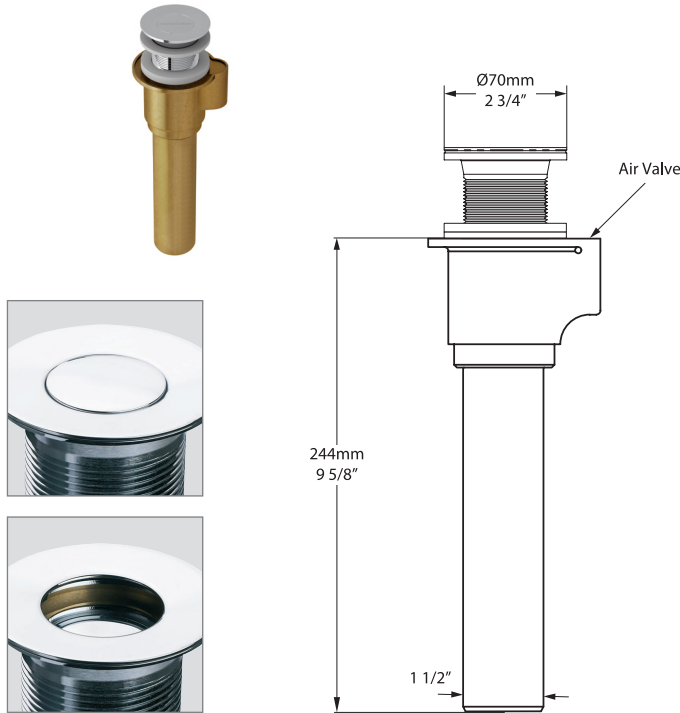

Kit 36E IntelliDrain™

K-36E-xx

At last, a bath drain kit that offers effective overflow protection.

K36E works just like a normal “push control” drain, however if the depth of water gets to around 14½” then patented technology within the unit triggers the plug to open, helping to avoid a flood.

The IntelliDrain™ allows the bath to empty to approximately 10¼” and then automatically reseals, allowing the bather to enjoy a deep soak.

- Suitable for Victoria + Albert® bathtubs without a predrilled overflow. **NB.** Not suitable for Cabrits
- IAPMO: Approved

Enfin, un système de vidage pour baignoire offrant une protection efficace contre le débordement.

Le K36E fonctionne exactement comme un système de vidage “clic-clac” traditionnel, néanmoins si l’eau atteint une profondeur d’environ 14½”, la technologie brevetée à l’intérieur du vidage déclenche l’ouverture de la bonde, permet d’éviter un débordement.

Ce système intelligent permet de réduire le niveau d’eau à environ 10¼” de profondeur et se referme ensuite automatiquement, pour que le baigneur puisse profiter d’un bon bain profond.

- Convient aux baignoires Victoria + Albert® sans trop-plein prépercé. **NB.** Ne convient pas pour la baignoire Cabrits
- IAPMO: Approuvé