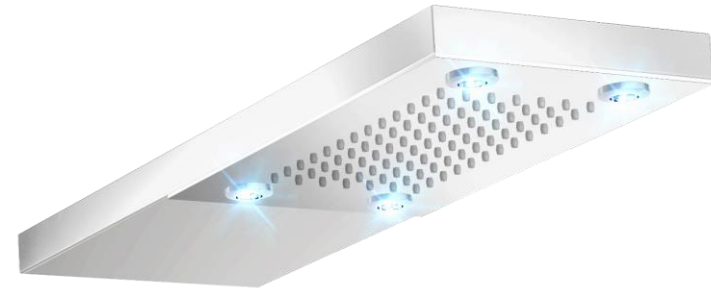

WTS3L-CR

SPECIFICATION

- Shower head wall-mounted stainless steel
- LED lights (4x) powered with turbine generator when the shower head is working (without electricity)
- Silicone anti-limestone nozzles
- Shower head flow rate: 9.5L/min [2.5 gpm] @60psi
- Inlet ½in female
- Limited lifetime warranty
- 5 years warranty on lighting system

FINISHES AVAILABLE

- Refer to the catalog for available finishes

CERTIFICATION

- ASME 112.118.1 / CSA B125.1

For more information about the product or before proceeding to any installation please consult the guide.
Products covered by a limited lifetime warranty against all manufacturing defects.

SPÉCIFICATION

- Tête de douche murale en acier inoxydable
- Lumières DEL (4x) alimentées avec turbine génératrice lors du fonctionnement de la tête de douche (sans électricité)
- Buses en silicone anti-calcaire
- Débit tête de douche: 9.5L/min [2.5 gpm] @60psi
- Garantie à vie limitée
- Garantie de 5 ans sur le système de lumières

FINIS DISPONIBLE

Se référer au catalogue pour les finis disponible

CERTIFICATION

ASME 112.118.1 / CSA B125.1

Pour plus d'information sur le produit ou avant de procéder à toute installation veuillez consulter le guide.
Produits couverts par une garantie à vie limitée contre tout défaut de fabrication.

The product may vary slightly from its dimension and appearance.

Les dimensions et l'aspect du produit peuvent varier légèrement de l'illustration