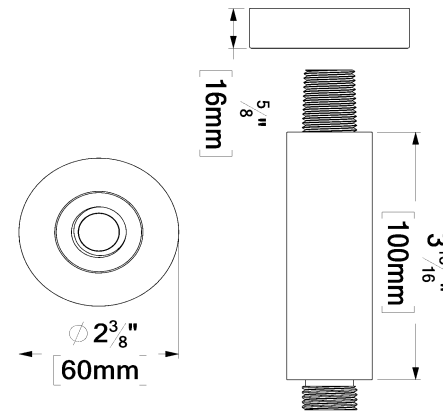

TENZO
FINE PLOMBERIE
SA-704-XX

SPECIFICATION

- Shower arm ceiling solid brass
- Inlet ½in male NPT
- Limited lifetime warranty

FINISHES AVAILABLE

- Refer to the catalog for available finishes

CERTIFICATION

- ASME 112.118.1 / CSA B125.1

For more information about the product or before proceeding to any installation please consult the guide.
Products covered by a limited lifetime warranty against all manufacturing defects.

SPÉCIFICATION

- Bras de douche de plafond en laiton massif
- Connexion ½po mâle NPT
- Garantie à vie limitée

FINIS DISPONIBLE

Se référer au catalogue pour les finis disponible

CERTIFICATION

ASME 112.118.1 / CSA B125.1

Pour plus d'information sur le produit ou avant de procéder à toute installation veuillez consulter le guide.
Produits couverts par une garantie à vie limitée contre tout défaut de fabrication.

The product may vary slightly from its dimension and appearance.

Les dimensions et l'aspect du produit peuvent varier légèrement de l'illustration