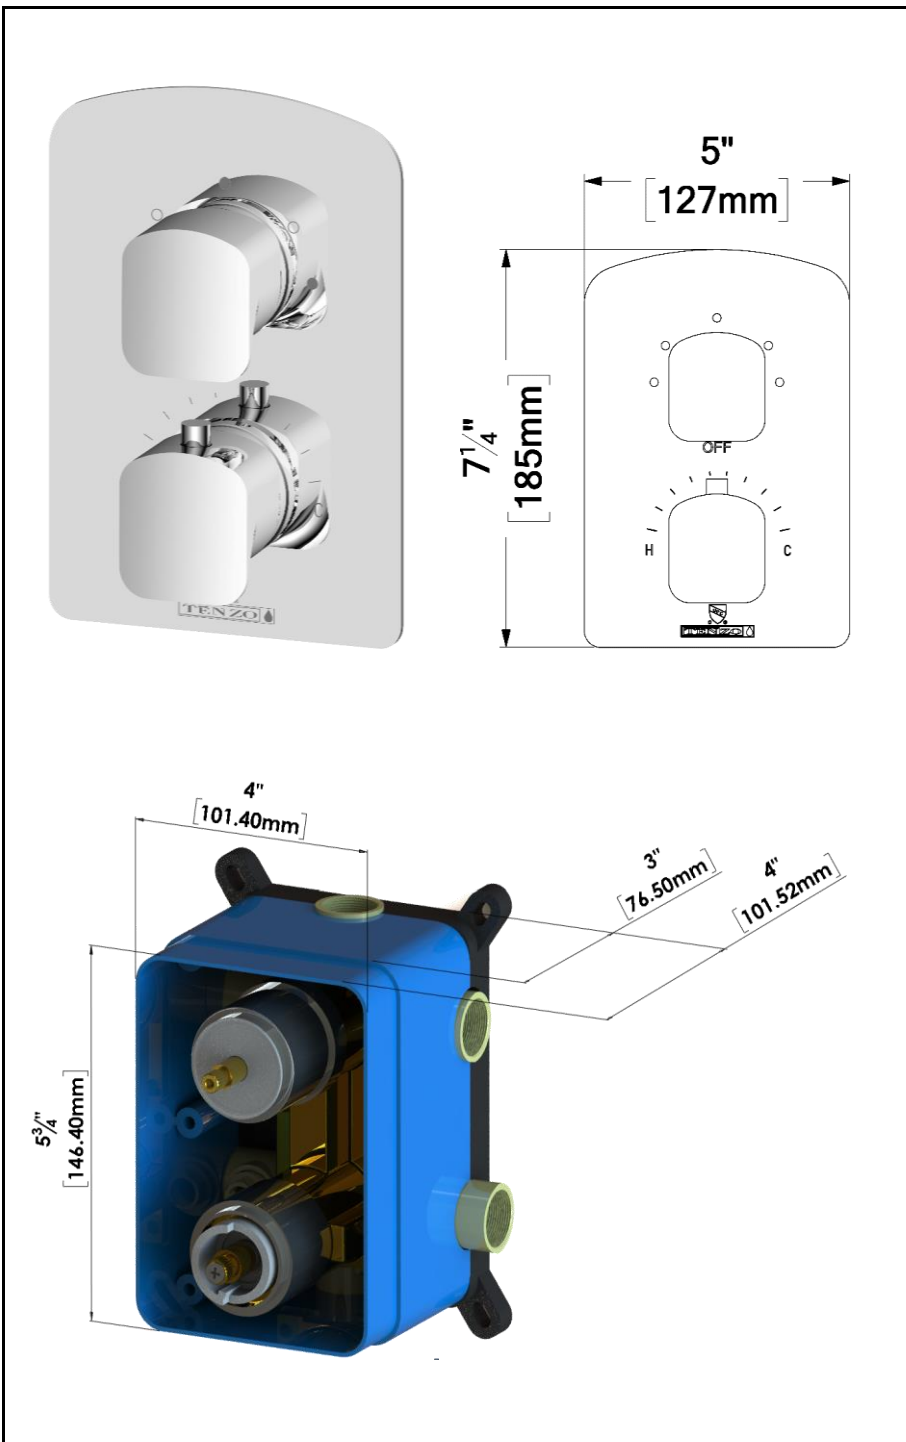

DELANO / DET33-XX

SPECIFICATION

- Universal T-Box rough-in
- Thermostatic valve 30L/min [7.9 gpm] @60psi
- Vernet thermostatic cartridge (Made in France)
- Diverter valve 3 functions (shared zones)
- Service check/stop valves
- 1/2" NPT female connections
- Limited lifetime warranty

PRODUCTS No.

DET33-XX	Complete valve (Rough & trims)
R-30	Universal T-Box rough in
F-DET33-XX	Trim

FINISHES AVAILABLE

- Refer to the catalog for available finishes

CERTIFICATION

- ASME 112.18.1 / CSA B125.1

For more information about the product or before proceeding to any installation please consult the guide.
Products covered by a limited lifetime warranty against all manufacturing defects.

SPÉCIFICATION

- Brut T-Box universel
- Valve thermostatique 30L/min [7.9 gpm] @60psi
- Cartouche thermostatique Vernet (Fabriquée en France)
- Valve déviatrice 3 fonctions (zones partagées)
- Connexions femelles 1/2po NPT
- Valves de service
- Garantie à vie limitée

No. PRODUITS

DET33-XX	Valve complète (Brut & Garnitures)
R-30	Brut de valve universel
F-DET33-XX	Garnitures

FINIS DISPONIBLE

Se référer au catalogue pour les finis disponible

CERTIFICATION

ASME 112.18.1 / CSA B125.1

Pour plus d'information sur le produit ou avant de procéder à toute installation veuillez consulter le guide.
Produits couverts par une garantie à vie limitée contre tout défaut de fabrication.

The product may vary slightly from its dimension and appearance.
Les dimensions et l'aspect du produit peuvent varier légèrement de l'illustration