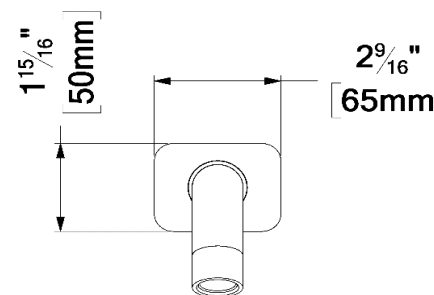

BS-308-XX

SPECIFICATION

- Spout
- Made of solid brass
- Slip-fit installation
- Flow rate: 25L/min [6.6 gpm] @60psi
- Inlet ½in female NPT
- Limited lifetime warranty

FINISHES AVAILABLE

- Refer to the catalog for available finishes

CERTIFICATION

- ASME 112.118.1 / CSA B125.1

For more information about the product or before proceeding to any installation please consult the guide.

Products covered by a limited lifetime warranty against all manufacturing defects.

SPÉCIFICATION

- Bec de bain
- Fabriqué en laiton massif
- Débit: 25L/min [6.6 gpm] @60psi
- Connexion ½" femelle NPT
- Garantie à vie limitée

FINIS DISPONIBLE

Se référer au catalogue pour les finis disponible

CERTIFICATION

ASME 112.118.1 / CSA B125.1

Pour plus d'information sur le produit ou avant de procéder à toute installation veuillez consulter le guide.

Produits couverts par une garantie à vie limitée contre tout défaut de fabrication.

The product may vary slightly from its dimension and appearance.
Les dimensions et l'aspect du produit peuvent varier légèrement de l'illustration