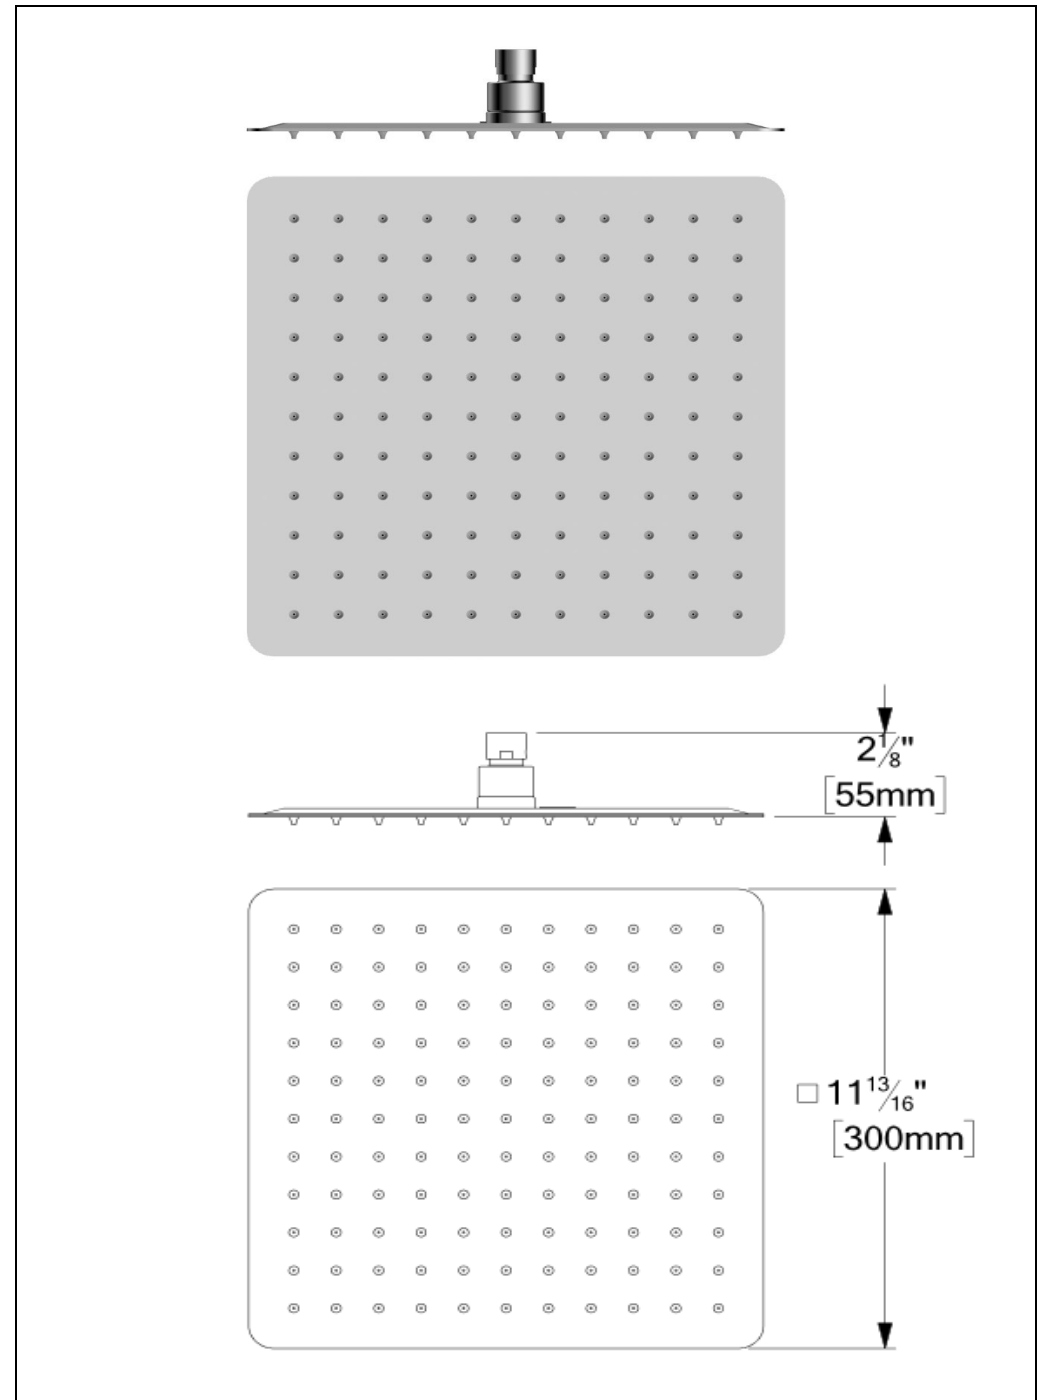

TENZO

FINE PLOMBERIE

SSTS-12-Q-XX

SPECIFICATION

- Shower head stainless steel
- AirBoost technology (30% more pressure)
- Dimensions: Dia. 30cm x 30cm [12x12in]
- Thickness: 2mm
- 121 Anti-limestone silicone nozzle
- Inlet 1/2in female
- Flow rate: 7.6 L/min [2.0 gpm] @60psi
- Limited lifetime warranty

FINISHES AVAILABLE

- Refer to the catalog for available finishes

CERTIFICATION

- ASME 112.118.1 / CSA B125.1

For more information about the product or before proceeding to any installation please consult the guide.
Products covered by a limited lifetime warranty against all manufacturing defects.

SPÉCIFICATION

- Tête de douche en acier inoxydable
- Technologie d'injection d'air Air Boost (30% + de pression)
- Dimensions: Dia. 30cm x 30cm [12x12po]
- Épaisseur: 2mm
- 121 buses en silicone anti-calcaire
- Débit: 7.6 L/min [2.0 gpm] @60psi
- Garantie à vie limitée

FINIS DISPONIBLE

Se référer au catalogue pour les finis disponible

CERTIFICATION

ASME 112.118.1 / CSA B125.1

Pour plus d'information sur le produit ou avant de procéder à toute installation veuillez consulter le guide.
Produits couverts par une garantie à vie limitée contre tout défaut de fabrication.

The product may vary slightly from its dimension and appearance.
Les dimensions et l'aspect du produit peuvent varier légèrement de l'illustration