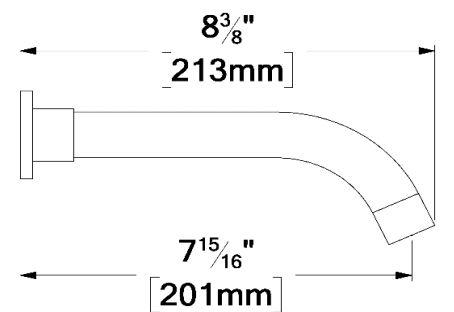

BS-308-XX

SPECIFICATION

- Spout
- Made of solid brass
- Slip-fit installation
- Flow rate: 25L/min [6.6 gpm] @60psi
- Inlet ½in female NPT
- Limited lifetime warranty

FINISHES AVAILABLE

- Refer to the catalog for available finishes

CERTIFICATION

- ASME 112.118.1 / CSA B125.1

For more information about the product or before proceeding to any installation please consult the guide.

Products covered by a limited lifetime warranty against all manufacturing defects.

SPÉCIFICATION

- Bec de bain
- Fabriqué en laiton massif
- Débit: 25L/min [6.6 gpm] @60psi
- Connexion ½" femelle NPT
- Garantie à vie limitée

FINIS DISPONIBLE

Se référer au catalogue pour les finis disponible

CERTIFICATION

ASME 112.118.1 / CSA B125.1

Pour plus d'information sur le produit ou avant de procéder à toute installation veuillez consulter le guide.

Produits couverts par une garantie à vie limitée contre tout défaut de fabrication.

The product may vary slightly from its dimension and appearance.
Les dimensions et l'aspect du produit peuvent varier légèrement de l'illustration