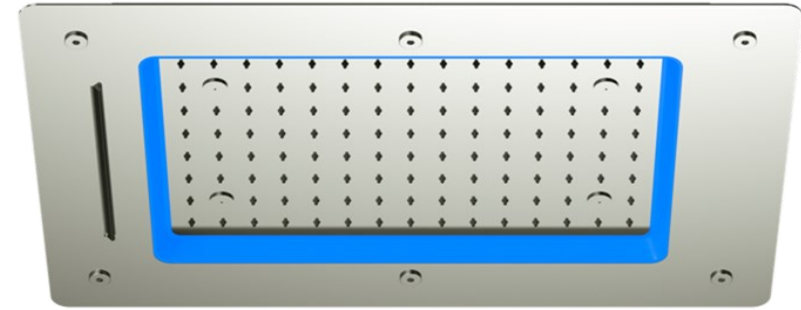

TENZO

FINE PLOMBERIE

CTS-1624-LWM-XX

SPECIFICATION

- Shower head ceiling stainless steel
- Waterfall
- Mist spray jet (4x)
- Anti-limestone silicone nozzles
- Shower head flow rate: 9.5L/min [2.5 gpm] @60psi
- Waterfall flow rate: 9.5L/min [2.5 gpm] @60psi
- Inlet ½in female
- Limited lifetime warranty
- LED lights with remote control
- 5 years warranty on lighting system

FINISHES AVAILABLE

- Refer to the catalog for available finishes

CERTIFICATION

- ASME 112.118.1 / CSA B125.1

For more information about the product or before proceeding to any installation please consult the guide.

Products covered by a limited lifetime warranty against all manufacturing defects.

SPÉCIFICATION

- Tête de douche de plafond en acier inoxydable
- Chute d'eau
- Jet de brume (4x)
- Installation encastrée ou en surface
- Lumières DEL (6x) alimentées avec turbine génératrice lors du fonctionnement de la tête de douche (sans électricité)
- Débit tête de douche: 9.5L/min [2.5 gpm] @60psi
- Connexions femelles ½po
- Garantie à vie limitée
- Garantie de 5 ans sur le système de lumières

FINIS DISPONIBLE

Se référer au catalogue pour les finis disponible

CERTIFICATION

- ASME 112.118.1 / CSA B125.1

Pour plus d'information sur le produit ou avant de procéder à toute installation veuillez consulter le guide.

Produits couverts par une garantie à vie limitée contre tout défaut de fabrication.

Recessed / Encastrée

The product may vary slightly from its dimension and appearance.

Les dimensions et l'aspect du produit peuvent varier légèrement de l'illustration