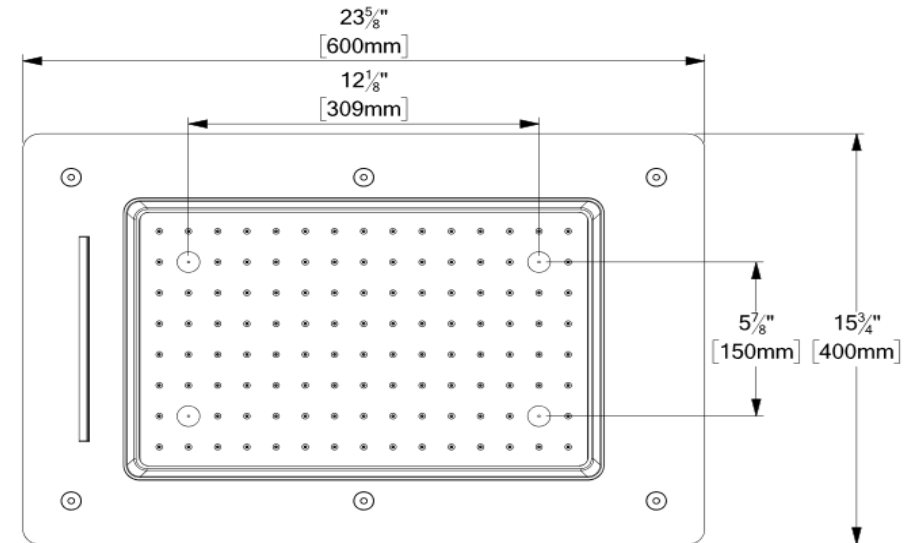

TENZO

FINE PLOMBERIE

CTS-1624-LWM-XX

SPECIFICATION

- Shower head ceiling stainless steel
- Waterfall
- Mist spray jet (4x)
- Anti-limestone silicone nozzles
- Shower head flow rate: 9.5L/min [2.5 gpm] @60psi
- Waterfall flow rate: 9.5L/min [2.5 gpm] @60psi
- Inlet ½in female
- Limited lifetime warranty
- LED lights with remote control
- 5 years warranty on lighting system

FINISHES AVAILABLE

- Refer to the catalog for available finishes

CERTIFICATION

- ASME 112.118.1 / CSA B125.1

For more information about the product or before proceeding to any installation please consult the guide.

Products covered by a limited lifetime warranty against all manufacturing defects.

SPÉCIFICATION

- Tête de douche de plafond en acier inoxydable
- Chute d'eau
- Jet de brume (4x)
- Installation encastrée ou en surface
- Lumières DEL (6x) alimentées avec turbine génératrice lors du fonctionnement de la tête de douche (sans électricité)
- Débit tête de douche: 9.5L/min [2.5 gpm] @60psi
- Connexions femelles ½po
- Garantie à vie limitée
- Garantie de 5 ans sur le système de lumières

FINIS DISPONIBLE

Se référer au catalogue pour les finis disponible

CERTIFICATION

- ASME 112.118.1 / CSA B125.1

Pour plus d'information sur le produit ou avant de procéder à toute installation veuillez consulter le guide.

Produits couverts par une garantie à vie limitée contre tout défaut de fabrication.

Recessed / Encastrée

The product may vary slightly from its dimension and appearance.

Les dimensions et l'aspect du produit peuvent varier légèrement de l'illustration