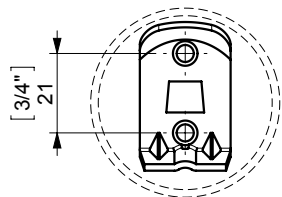

FIJACION PARED
WALL FIXATION

espec_386

Peso / Weight / Poids : 0,890 Kg.

Data / Datos / Données:

Normas / Regulations / Normes: **UNE EN 3497** ,**UNE EN ISO 1456** , **UNE EN ISO 9227** , **UNE EN ISO 4541** , **UNE EN ISO 2819**

Imágenes no a escala / Draw not to scale / Echelle non respectée

Sonia S.A se reserva el derecho de realizar cualquier cambio sin previo aviso
Sonia S.A has the right to make changes without notice
Sonia S.A se réserve le droit de procéder à tout changement sans notification préalable