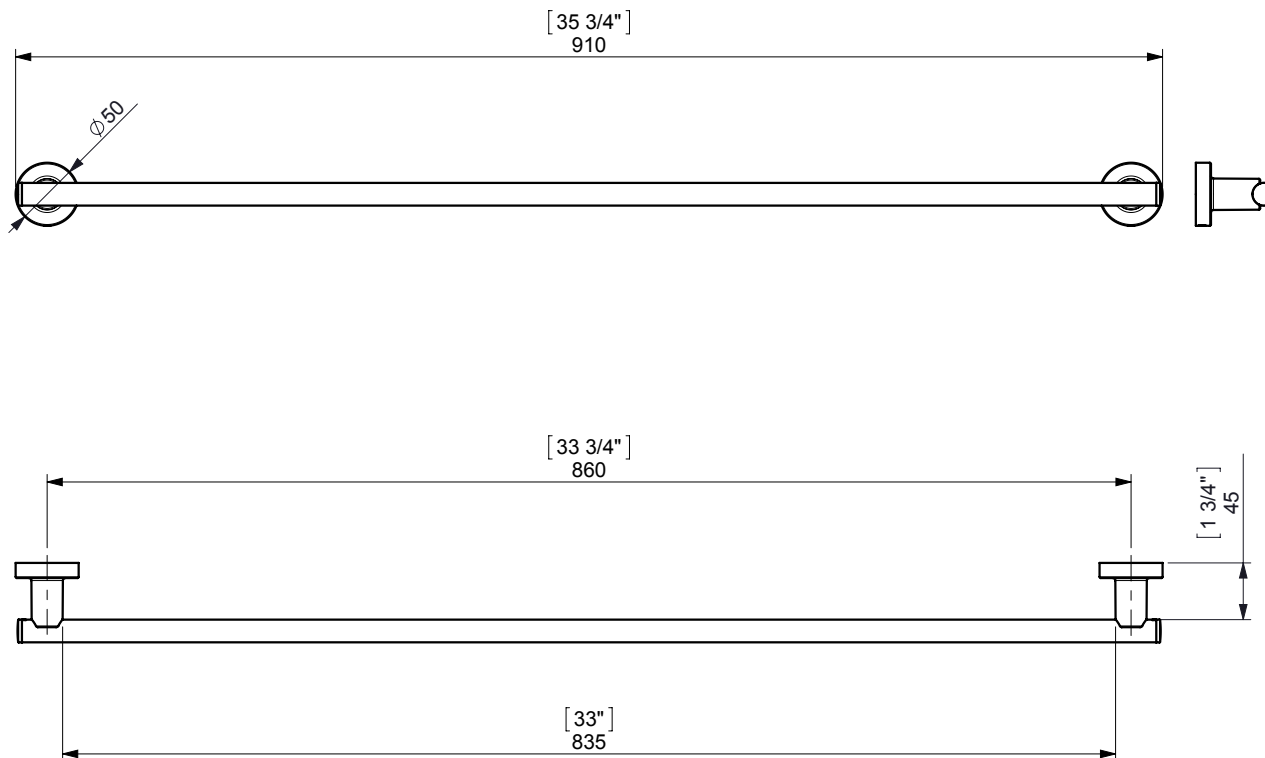

FIJACION PARED
WALL FIXATION

espec_386

Peso / Weight / Poids : 0,890 Kg.

Data / Datos / Données:

Normas / Regulations / Normes: **UNE EN 3497** ,**UNE EN ISO 1456** , **UNE EN ISO 9227** , **UNE EN ISO 4541** , **UNE EN ISO 2819**