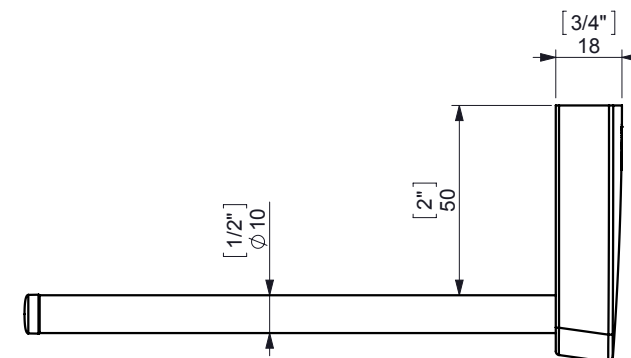

S6 OPEN TOILET ROLL HOLDER LEFT / PORTARROLLOS RESERVA IZDA.

FIJACION PARED
WALL FIXATION

espec_352

Peso / Weight / Poids : 0,285Kg

Data / Datos / Données:

Normas / Regulations / Normes: UNE 67100, UNE-EN-ISO 9227:2012, EN-ISO 10289:2001