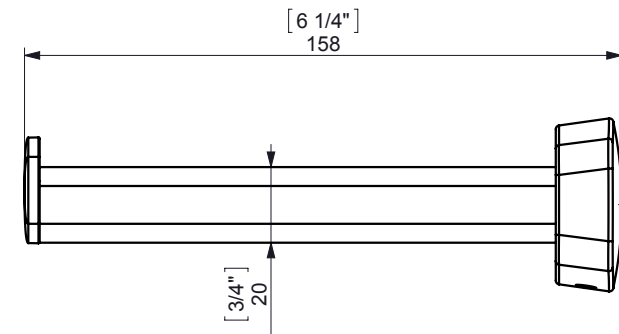

S6 OPEN TOILET ROLL HOLDER LEFT / PORTARROLLOS RESERVA IZDA.

FIJACION PARED
WALL FIXATION

espec_352

Peso / Weight / Poids : 0,285Kg

Data / Datos / Données:

Normas / Regulations / Normes: UNE 67100, UNE-EN-ISO 9227:2012, EN-ISO 10289:2001