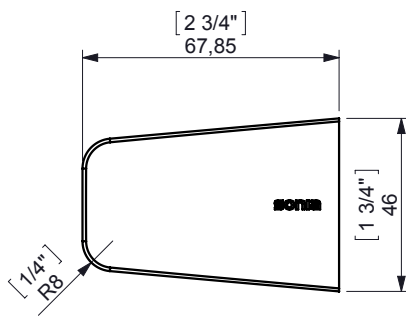

S6 OPEN TOILET ROLL HOLDER LEFT / PORTARROLLOS RESERVA IZDA.

FIJACION PARED
WALL FIXATION

espec_352

Peso / Weight / Poids : 0,285Kg

Data / Datos / Données:

Normas / Regulations / Normes: UNE 67100, UNE-EN-ISO 9227:2012, EN-ISO 10289:2001