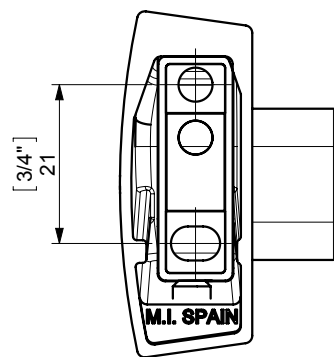

S6 OPEN TOILET ROLL HOLDER LEFT / PORTARROLLOS RESERVA IZDA.

FIJACION PARED
WALL FIXATION

espec_352

Peso / Weight / Poids : 0,285Kg

Data / Datos / Données:

Normas / Regulations / Normes: UNE 67100, UNE-EN-ISO 9227:2012, EN-ISO 10289:2001