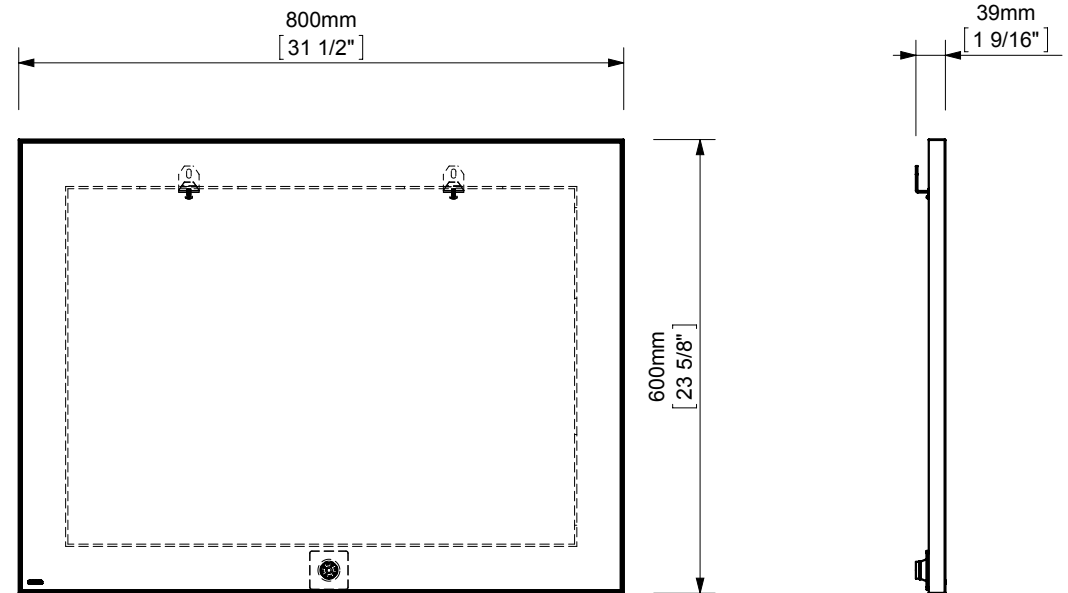

# ALUGLASS

MIRROR 80x60 / ESPEJO 80x60

espec\_338

Imágenes no a escala / Draw not to scale / Echelle non respectée

Peso / Weight / Poids: 7Kg

Acabados / Finish / Finitions: Según tarifa vigente / As per valid pricelist / Selon le tarif en vigueur