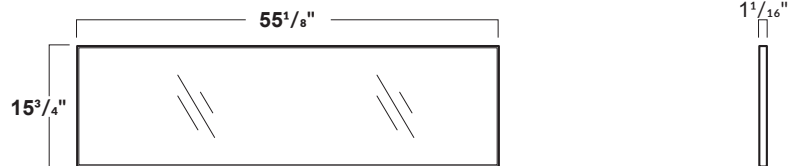

Width • Largeur	55 ¹ / ₈ " (1400 mm)
Depth • Profondeur	15 ³ / ₄ " (400 mm)
Height • Hauteur	1 ¹ / ₁₆ " (25 mm)
Weight • Poids	17,5 lb (8,0 kg)

INCHES/POUCES

MM

The manufacturer accepts 1/4" (5 mm) variance.
Le fabricant accepte une tolérance de 1/4" (5mm).