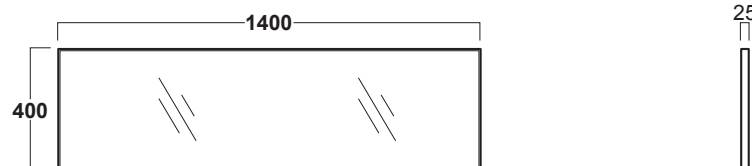

COLORS AND FINISHES • COULEURS ET FINIS

STOCK

Brushed alu
Alu brossé

FEATURES • CARACTÉRISTIQUES

- Made in Italy
- Aluminum frame
- Fabriqué en Italie
- Structure en aluminium

SPECIFICATIONS • SPÉCIFICATIONS

Width • Largeur	55 ¹ / ₈ " (1400 mm)
Depth • Profondeur	15 ³ / ₄ " (400 mm)
Height • Hauteur	1 ¹ / ₁₆ " (25 mm)
Weight • Poids	17,5 lb (8,0 kg)

INCHES/POUCES

MM

The manufacturer accepts 1/4" (5 mm) variance.
Le fabricant accepte une tolérance de 1/4" (5mm).