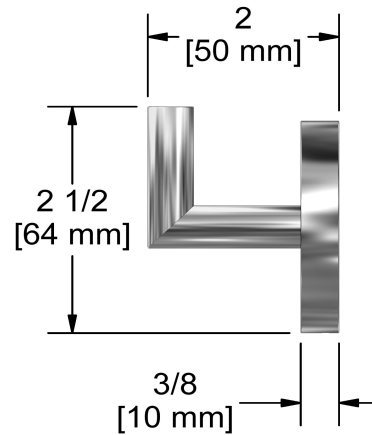

Service à la clientèle

Ontario, Ouest Canadien : 888-287-5354 Québec, Maritimes, États-Unis : 866-473-8442

2020.11.07

Robe hook
P960

Specifications

Description

- 2 anchor points

$\varnothing 2 \frac{3}{8}$
[60 mm]