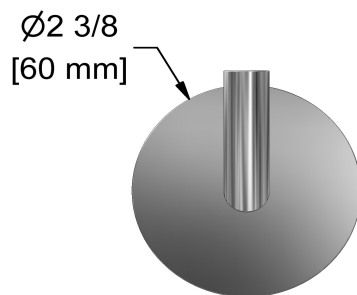

Crochet
P960

Spécifications

Description

- 2 trous d'ancrage

Les dimensions, les modèles et les finis présentés peuvent différer.

Garantie

La robinetterie **Riobel PRO** que vous venez d'acquérir est couverte par une garantie à VIE limitée sur les cartouches. Toutes les autres pièces et finis sont garantis pour un période de cinq (5) ans à partir de la date d'achat contre tous vices de fabrication. Toutes les composantes électriques et/ou électroniques sont couvertes par une garantie limitée de 5 ans.

Service à la clientèle

Ontario, Ouest Canadien : 888-287-5354 Québec, Maritimes, États-Unis : 866-473-8442

2020.11.07

Robe hook
P960

Specifications

Description

- 2 anchor points

$\varnothing 2 \frac{3}{8}$
[60 mm]