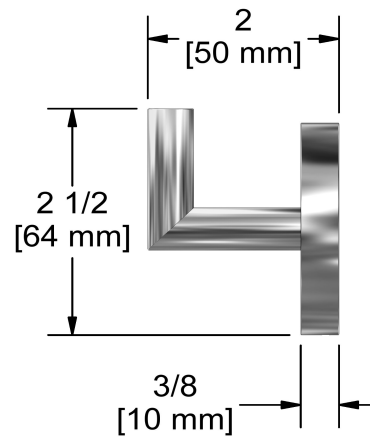

Crochet
P960

Spécifications

Description

- 2 trous d'ancrage

Les dimensions, les modèles et les finis présentés peuvent différer.

Garantie

La robinetterie **Riobel PRO** que vous venez d'acquérir est couverte par une garantie à VIE limitée sur les cartouches. Toutes les autres pièces et finis sont garantis pour un période de cinq (5) ans à partir de la date d'achat contre tous vices de fabrication. Toutes les composantes électriques et/ou électroniques sont couvertes par une garantie limitée de 5 ans.

Service à la clientèle

Ontario, Ouest Canadien : 888-287-5354 Québec, Maritimes, États-Unis : 866-473-8442

2020.11.07

Robe hook
P960

Specifications

Description

- 2 anchor points

$\varnothing 2 \frac{3}{8}$
[60 mm]