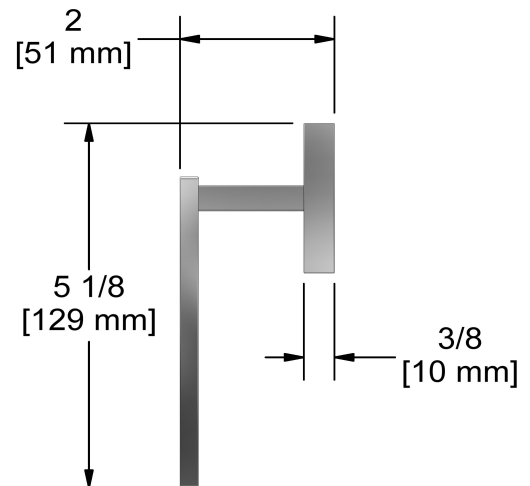

Anneau à serviette
P947

Spécifications

Description

- 2 trous d'ancrage

Les dimensions, les modèles et les finis présentés peuvent différer.

Garantie

La robinetterie **Riobel PRO** que vous venez d'acquérir est couverte par une garantie à VIE limitée sur les cartouches. Toutes les autres pièces et finis sont garantis pour un période de cinq (5) ans à partir de la date d'achat contre tous vices de fabrication. Toutes les composantes électriques et/ou électroniques sont couvertes par une garantie limitée de 5 ans.

Service à la clientèle

Ontario, Ouest Canadien : 888-287-5354 Québec, Maritimes, États-Unis : 866-473-8442

Towel ring
P947

Specifications

Description

- 2 anchor points

Sizes, models and finishes may differ from those presented.