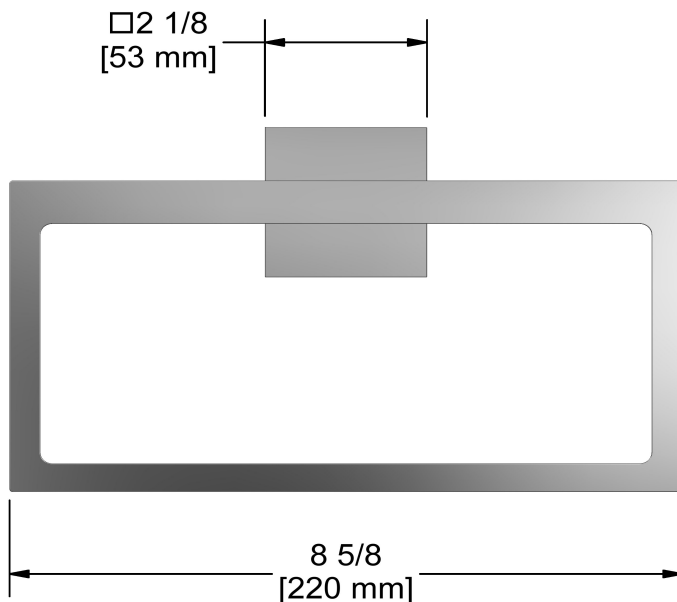

Anneau à serviette
P947

Spécifications

Description

- 2 trous d'ancrage

Les dimensions, les modèles et les finis présentés peuvent différer.

Garantie

La robinetterie **Riobel PRO** que vous venez d'acquérir est couverte par une garantie à VIE limitée sur les cartouches. Toutes les autres pièces et finis sont garantis pour un période de cinq (5) ans à partir de la date d'achat contre tous vices de fabrication. Toutes les composantes électriques et/ou électroniques sont couvertes par une garantie limitée de 5 ans.

Service à la clientèle

Ontario, Ouest Canadien : 888-287-5354 Québec, Maritimes, États-Unis : 866-473-8442

Towel ring
P947

Specifications

Description

- 2 anchor points

Sizes, models and finishes may differ from those presented.