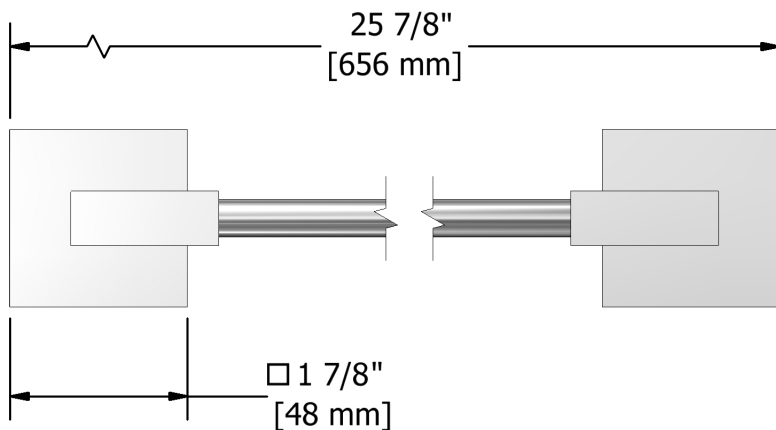

Les dimensions, les modèles et les finis présentés peuvent différer.

Garantie

Le produit **Riobel Inc.** que vous venez d'acquérir est couvert par une garantie À VIE limitée contre tout vice de fabrication sur les pièces et les finis chrome, PVS et noirs et toutes les pièces actives à partir de la date d'achat. Les autres finis, notamment les plastiques, sont garantis un an. Tous les composants électriques et électroniques sont couverts par une garantie limitée de 5 ans.

Service à la clientèle

Ontario, Ouest Canadien : 888-287-5354 Québec, Maritimes, États-Unis : 866-473-8442