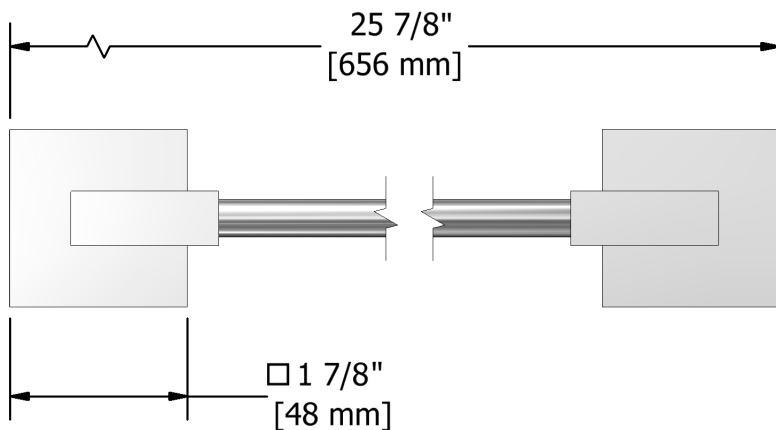

Sizes, models and finishes may differ from those presented.

Warranty

This **Riobel Inc.** product you have purchased carries a Limited Lifetime Warranty on the chrome, PVD finish, blacks and all working parts and is guaranteed from the initial purchase date against all manufacturing defects. All other finishes, including plastic components, are guaranteed for one year. All electric and/or electronic parts are covered by a 5-year limited warranty.

Customer Service

Ontario, West Canada : 888-287-5354 Quebec, Maritimes, United States : 866-473-8442

2020.11.07