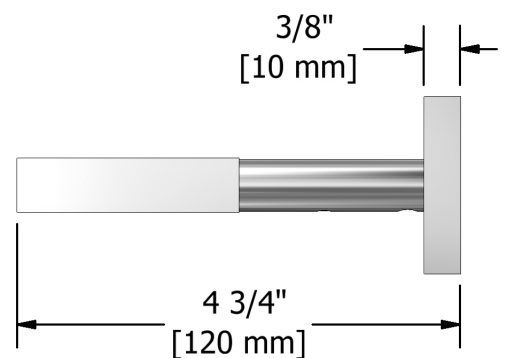

Les dimensions, les modèles et les finis présentés peuvent différer.

Garantie

Le produit **Riobel Inc.** que vous venez d'acquérir est couvert par une garantie À VIE limitée contre tout vice de fabrication sur les pièces et les finis chrome, PVS et noirs et toutes les pièces actives à partir de la date d'achat. Les autres finis, notamment les plastiques, sont garantis un an. Tous les composants électriques et électroniques sont couverts par une garantie limitée de 5 ans.

Service à la clientèle

Ontario, Ouest Canadien : 888-287-5354 Québec, Maritimes, États-Unis : 866-473-8442