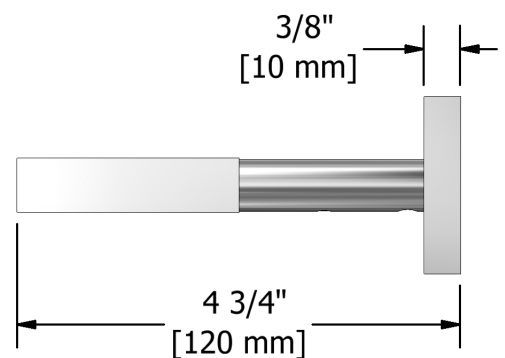

Sizes, models and finishes may differ from those presented.

Warranty

This **Riobel Inc.** product you have purchased carries a Limited Lifetime Warranty on the chrome, PVD finish, blacks and all working parts and is guaranteed from the initial purchase date against all manufacturing defects. All other finishes, including plastic components, are guaranteed for one year. All electric and/or electronic parts are covered by a 5-year limited warranty.

Customer Service

Ontario, West Canada : 888-287-5354 Quebec, Maritimes, United States : 866-473-8442

2020.11.07