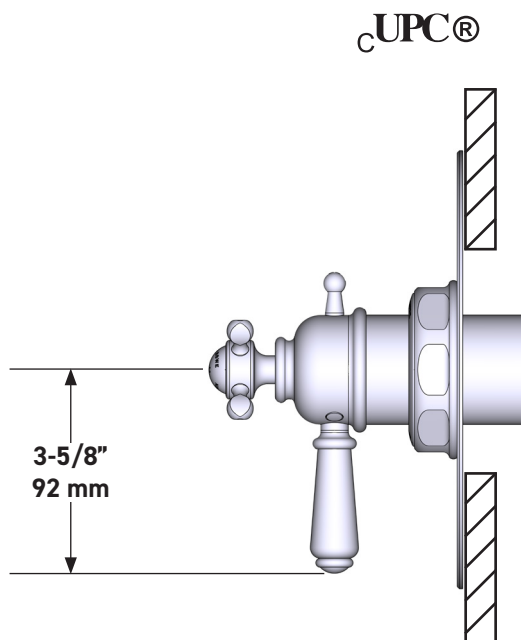

Garniture de soupape thermostatique à équilibrage de pression de ½ po, à 3 fonctions (distinctes) Edwardian^{MC}

MODÈLE DE BASE : U.TEW47W1

For warranty or additional information, contact:

US Customers

U.S.A.
houseofrohl.com/support
1-800-777-9762