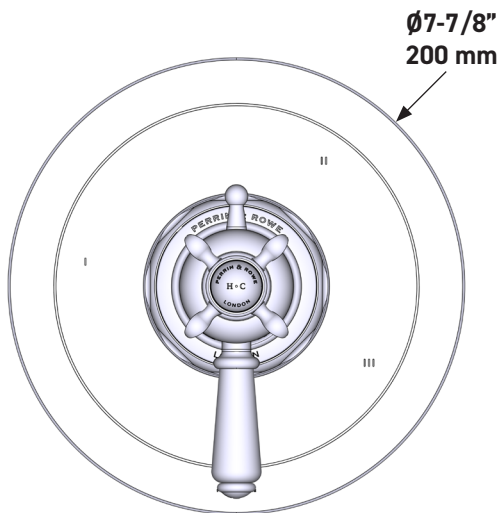

SPECIFICATIONS

DESCRIPTION

- Combines both thermostatic and pressure balance technologies
- “Set it and forget it” temperature control
- Temperature and volume control with diverter
- 3 dedicated functions (CEC Compliant)
- Rough-in valve sold separately:
 - Order R45 therm & pressure balance rough-in valve
 - 3/4" R45 extension kit available, order EXT45KIT34
 - 1-1/4" R45 extension kit available, order EXT45KIT114

CARTRIDGE

- 0-945 (Included)

STANDARDS

- ASME A112.18.1

WARRANTY

- Most products or parts carry “Limited Warranties” against manufacturing defects. For US customers please visit houseofrohl.com/support and for Canadian customers please visit houseofrohl.ca/support for complete product and finish warranty.

Edwardian™ 1/2" Therm & Pressure Balance Trim with 3 Functions (No Share)

CORE MODEL: U.TEW47W1

For warranty or additional information, contact:

US Customers

U.S.A.
houseofrohl.com/support
1-800-777-9762

QUEBEC / MARITIMES / WESTERN CANADA
QUÉBEC / MARITIMES / OUEST CANADIEN
QUEBEC / MARITIMOS / CANADA OCCIDENTAL
houseofrohl.ca/support
1-866-473-8442

Canadian Customers

ONTARIO
houseofrohl.ca/support
1-800-287-5354

SPÉCIFICATIONS

DESCRIPTION

- Combine à la fois les technologies thermostatique et d'équilibrage de la pression
- Contrôle de la température du type préréglage absolu
- Contrôle de la température et du débit avec inverseur
- 3 fonctions distinctes (conforme aux normes de la CEC)
- Soupape de plomberie brute vendue séparément :
 - Pida la válvula empotrada de equilibrio térmico y de presión R45
 - Kit de extensión R45 de 1-1/4" disponible, pida el kit EXT45KIT114
 - Kit de extensión R45 de 3/4" disponible, pida el kit EXT45KIT34