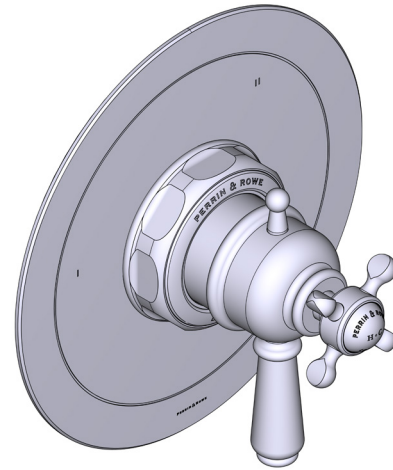

SPECIFICATIONS

DESCRIPTION

- Combines both thermostatic and pressure balance technologies
- “Set it and forget it” temperature control
- Temperature and volume control with diverter
- 3 dedicated functions (CEC Compliant)
- Rough-in valve sold separately:
 - Order R45 therm & pressure balance rough-in valve
 - 3/4" R45 extension kit available, order EXT45KIT34
 - 1-1/4" R45 extension kit available, order EXT45KIT114

CARTRIDGE

- 0-945 (Included)

STANDARDS

- ASME A112.18.1

WARRANTY

- Most products or parts carry “Limited Warranties” against manufacturing defects. For US customers please visit houseofrohl.com/support and for Canadian customers please visit houseofrohl.ca/support for complete product and finish warranty.

Edwardian™ 1/2" Therm & Pressure Balance Trim with 3 Functions (No Share)

CORE MODEL: U.TEW47W1

For warranty or additional information, contact:

US Customers

U.S.A.
houseofrohl.com/support
1-800-777-9762

QUEBEC / MARITIMES / WESTERN CANADA
QUÉBEC / MARITIMES / OUEST CANADIEN
QUEBEC / MARITIMOS / CANADA OCCIDENTAL
houseofrohl.ca/support
1-866-473-8442

Canadian Customers

ONTARIO
houseofrohl.ca/support
1-800-287-5354

SPÉCIFICATIONS

DESCRIPTION

- Combine à la fois les technologies thermostatique et d'équilibrage de la pression
- Contrôle de la température du type préréglage absolu
- Contrôle de la température et du débit avec inverseur
- 3 fonctions distinctes (conforme aux normes de la CEC)
- Soupape de plomberie brute vendue séparément :
 - Pida la válvula empotrada de equilibrio térmico y de presión R45
 - Kit de extensión R45 de 1-1/4" disponible, pida el kit EXT45KIT114
 - Kit de extensión R45 de 3/4" disponible, pida el kit EXT45KIT34