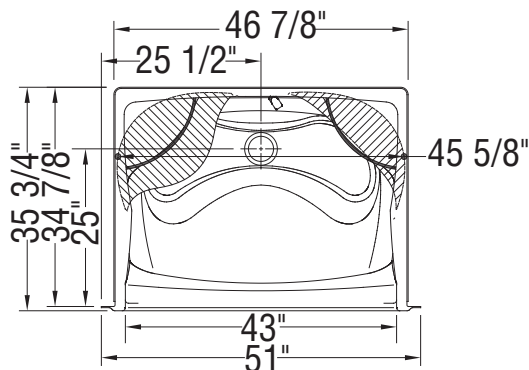

Repose pied à gauche / Siège à droite

Siège à gauche / Repose pied à droite

Surface plane pour l'installation de la robinetterie: 8 po de diamètre

Toutes ces dimensions sont approximatives. Afin d'assurer une installation parfaite, les dimensions de la structure doivent être vérifiées à partir de l'unité.