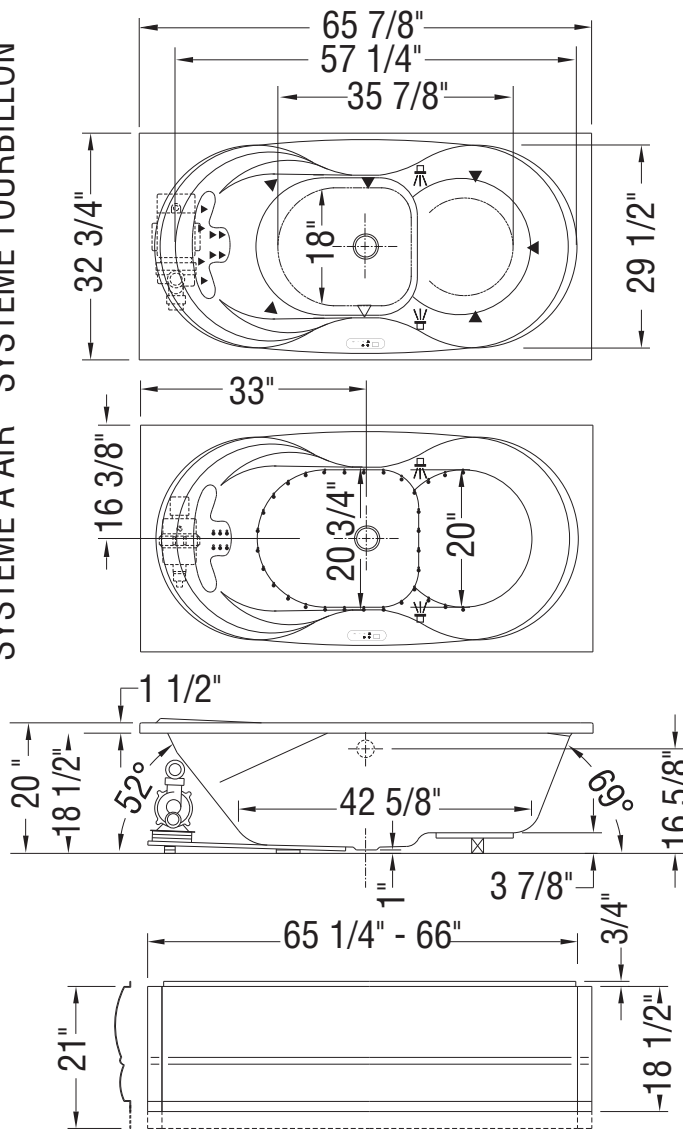

SYSTÈME À AIR    SYSTÈME TOURBILLILLON

- ( ▲ ): Indique la position des jets tourbillon
- ( △ ): Indique la position de la succion
- ( ● ): Indique la position des jets d'air
- ( ⚡ ): Indique la position de la chromothérapie

La base de la baignoire inclut des sous-pattes Neutra-Phone anti-vibration (non illustrées sur le dessin).

**Toutes ces dimensions sont approximatives. Afin d'assurer une installation parfaite, les dimensions de la structure doivent être vérifiées à partir de l'unité.**