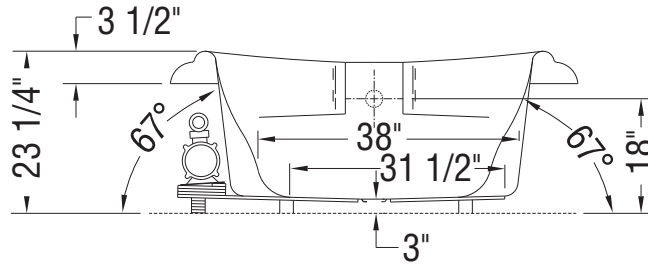

SYSTÈME TOURBILLON

SYSTÈME À AIR

- ( P ) : Indique la position de la poignée optionnelle
- ( ▲ ) : Indique la position des jets tourbillon
- ( △ ) : Indique la position de la succion
- ( ● ) : Indique la position des jets d'air
- ( ♨ ) : Indique la position de la chromothérapie

La base de la baignoire inclut des sous-pattes Neutra-Phone anti-vibration (non illustrées sur le dessin).

**Toutes ces dimensions sont approximatives. Afin d'assurer une installation parfaite, les dimensions de la structure doivent être vérifiées à partir de l'unité.**