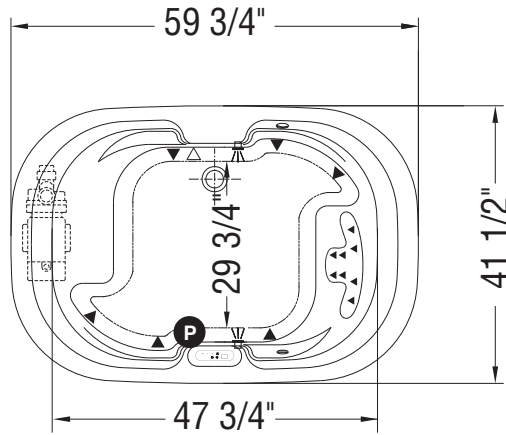

SYSTÈME TOURBILLON

SYSTÈME À AIR

- ( P ) : Indique la position de la poignée optionnelle
- ( ▲ ) : Indique la position des jets tourbillon
- ( △ ) : Indique la position de la succion
- ( ● ) : Indique la position des jets d'air
- ( ♨ ) : Indique la position de la chromothérapie

La base de la baignoire inclut des sous-pattes Neutra-Phone anti-vibration (non illustrées sur le dessin).

**Toutes ces dimensions sont approximatives. Afin d'assurer une installation parfaite, les dimensions de la structure doivent être vérifiées à partir de l'unité.**