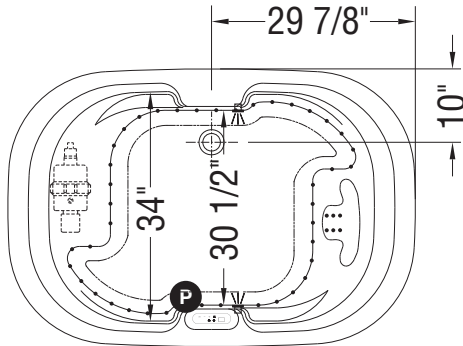

SYSTÈME TOURBILLON

SYSTÈME À AIR

- ( P ) : Indique la position de la poignée optionnelle
- ( ▲ ) : Indique la position des jets tourbillon
- ( △ ) : Indique la position de la succion
- ( ● ) : Indique la position des jets d'air
- ( ♨ ) : Indique la position de la chromothérapie

La base de la baignoire inclut des sous-pattes Neutra-Phone anti-vibration (non illustrées sur le dessin).

**Toutes ces dimensions sont approximatives. Afin d'assurer une installation parfaite, les dimensions de la structure doivent être vérifiées à partir de l'unité.**