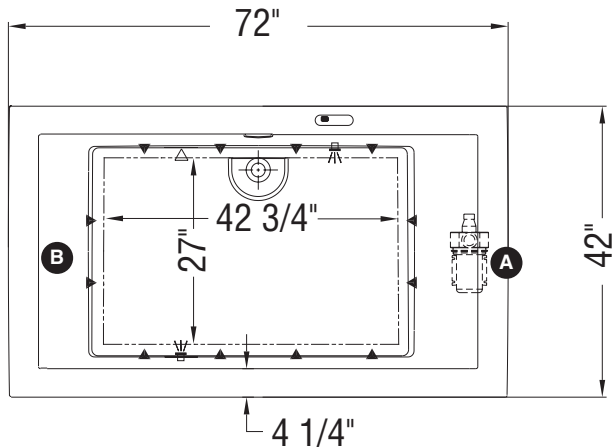

## SYSTÈME À AIR

**Note: Jets d'air dorsaux du même côté que le souffleur**

( ▲ ) : Indique la position des jets tourbillon

( △ ) : Indique la position de la succion

( ● ) : Indique la position des jets d'air

( ♫ ) : Indique la position de la chromothérapie

( A ) : Indique la position de la pompe ou du souffleur

La base de la baignoire inclut des sous-pattes Neutra-Phone anti-vibration (non illustrées sur le dessin).

**Toutes ces dimensions sont approximatives. Afin d'assurer une installation parfaite,**

**les dimensions de la structure doivent être vérifiées à partir de l'unité.**