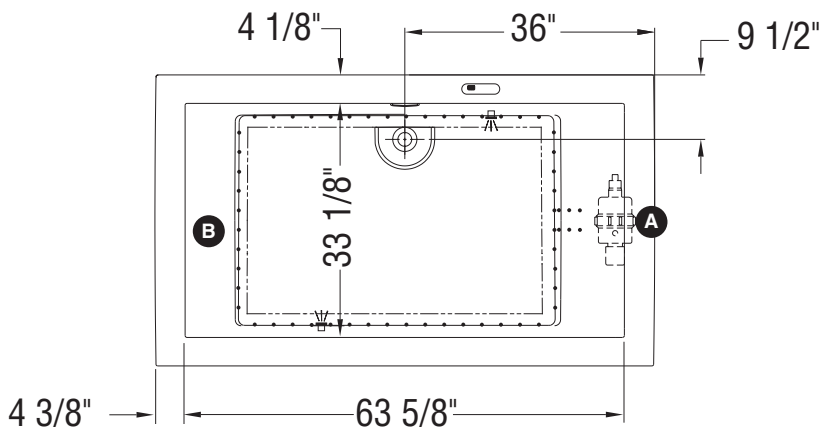

## SYSTÈME TOURBILLON

## SYSTÈME À AIR

**Note: Jets d'air dorsaux du même côté que le souffleur**

( ▲ ) : Indique la position des jets tourbillon

( △ ) : Indique la position de la succion

( ● ) : Indique la position des jets d'air

( ♫ ) : Indique la position de la chromothérapie

( A ) : Indique la position de la pompe ou du souffleur

La base de la baignoire inclut des sous-pattes Neutra-Phone anti-vibration (non illustrées sur le dessin).

**Toutes ces dimensions sont approximatives. Afin d'assurer une installation parfaite,**

**les dimensions de la structure doivent être vérifiées à partir de l'unité.**