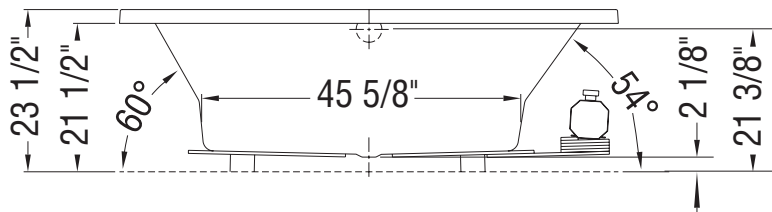

## SYSTÈME TOURBILLON

## SYSTÈME À AIR

**Note: Jets d'air dorsaux du même côté que le souffleur**

( ▲ ) : Indique la position des jets tourbillon

( △ ) : Indique la position de la succion

( ● ) : Indique la position des jets d'air

( ♫ ) : Indique la position de la chromothérapie

( A ) : Indique la position de la pompe ou du souffleur

La base de la baignoire inclut des sous-pattes Neutra-Phone anti-vibration (non illustrées sur le dessin).

**Toutes ces dimensions sont approximatives. Afin d'assurer une installation parfaite,**

**les dimensions de la structure doivent être vérifiées à partir de l'unité.**