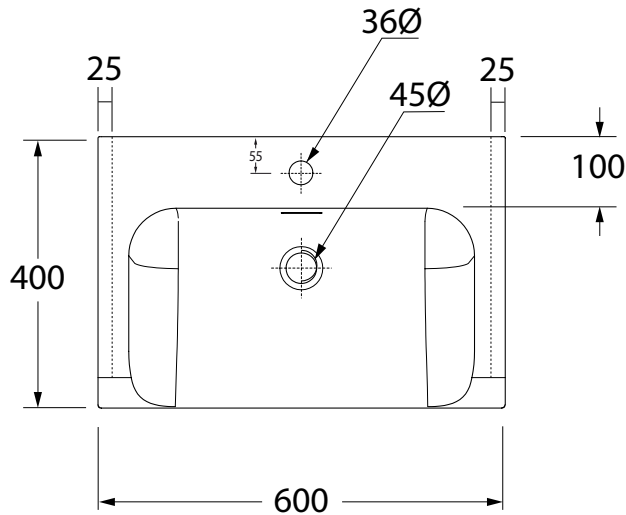

# INKA

Cod.3411

Lavabo semincasso 60x40x35,5 monoforo

One hole semi recessed washbasin 60x40x35,5

DA MOBILE: art. 00000

# INKA

▼ Possibili combinazioni con lavabo 60  
Options with washbasin 60

= 90 cm DX/SX

= 100 cm DX/SX

= 120 cm DX/SX

= 110 cm DX/SX

= 130 cm DX/SX

= 100 cm CENTRATO / CENTERED WASHBASIN

= 120 cm CENTRATO / CENTERED WASHBASIN

= 160 cm CENTRATO / CENTERED WASHBASIN

= 158 cm DOPPIA VASCA / DOUBLE SINK

= 168 cm DOPPIA VASCA / DOUBLE SINK

= 188 cm DOPPIA VASCA / DOUBLE SINK

= 314 cm MODULO 4 LAVABI 60 / MODULE 4 WASHBASINS 60

= 236 cm MODULO 3 LAVABI 60 / MODULE 3 WASHBASINS 60

APERTO SU RICHIESTA LAVABO 60 / UPON REQUEST WASHBASIN 60