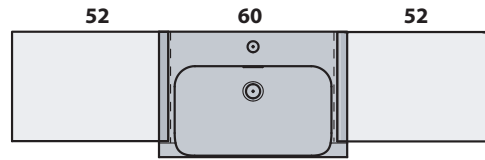

# INKA

Cod.3411

Lavabo semincasso 60x40x35,5 monoforo

One hole semi recessed washbasin 60x40x35,5

DA MOBILE: art. 00000

# INKA

▼ Possibili combinazioni con lavabo 60  
Options with washbasin 60

= 90 cm DX/SX

= 100 cm DX/SX

= 120 cm DX/SX

= 110 cm DX/SX

= 130 cm DX/SX

= 100 cm CENTRATO / CENTERED WASHBASIN

= 120 cm CENTRATO / CENTERED WASHBASIN

= 160 cm CENTRATO / CENTERED WASHBASIN

= 158 cm DOPPIA VASCA / DOUBLE SINK

= 168 cm DOPPIA VASCA / DOUBLE SINK

= 188 cm DOPPIA VASCA / DOUBLE SINK

= 314 cm MODULO 4 LAVABI 60 / MODULE 4 WASHBASINS 60