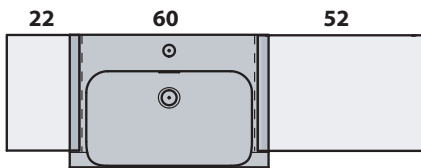

# INKA

Cod.3411

Lavabo semincasso 60x40x35,5 monoforo

One hole semi recessed washbasin 60x40x35,5

DA MOBILE: art. 00000

# INKA

▼ Possibili combinazioni con lavabo 60  
Options with washbasin 60

= 90 cm DX/SX

= 100 cm DX/SX

= 120 cm DX/SX

= 110 cm DX/SX

= 130 cm DX/SX

= 100 cm CENTRATO / CENTERED WASHBASIN

= 120 cm CENTRATO / CENTERED WASHBASIN

= 160 cm CENTRATO / CENTERED WASHBASIN

= 158 cm DOPPIA VASCA / DOUBLE SINK

= 168 cm DOPPIA VASCA / DOUBLE SINK

= 188 cm DOPPIA VASCA / DOUBLE SINK

= 314 cm MODULO 4 LAVABI 60 / MODULE 4 WASHBASINS 60