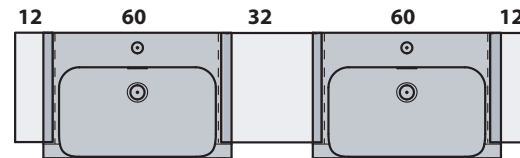

# INKA

Cod.3411

Lavabo semincasso 60x40x35,5 monoforo

One hole semi recessed washbasin 60x40x35,5

DA MOBILE: art. 00000

# INKA

▼ Possibili combinazioni con lavabo 60  
Options with washbasin 60

= 90 cm DX/SX

= 100 cm DX/SX

= 120 cm DX/SX

= 110 cm DX/SX

= 130 cm DX/SX

= 100 cm CENTRATO / CENTERED WASHBASIN

= 120 cm CENTRATO / CENTERED WASHBASIN

= 160 cm CENTRATO / CENTERED WASHBASIN

= 158 cm DOPPIA VASCA / DOUBLE SINK

= 168 cm DOPPIA VASCA / DOUBLE SINK

= 188 cm DOPPIA VASCA / DOUBLE SINK

= 314 cm MODULO 4 LAVABI 60 / MODULE 4 WASHBASINS 60

= 236 cm MODULO 3 LAVABI 60 / MODULE 3 WASHBASINS 60

APERTO SU RICHIESTA LAVABO 60 / UPON REQUEST WASHBASIN 60