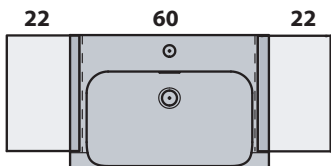

# INKA

Cod.3411

Lavabo semincasso 60x40x35,5 monoforo

One hole semi recessed washbasin 60x40x35,5

DA MOBILE: art. 00000

# INKA

▼ Possibili combinazioni con lavabo 60  
Options with washbasin 60

= 90 cm DX/SX

= 100 cm DX/SX

= 120 cm DX/SX

= 110 cm DX/SX

= 130 cm DX/SX

= 100 cm CENTRATO / CENTERED WASHBASIN

= 120 cm CENTRATO / CENTERED WASHBASIN

= 160 cm CENTRATO / CENTERED WASHBASIN

= 158 cm DOPPIA VASCA / DOUBLE SINK

= 168 cm DOPPIA VASCA / DOUBLE SINK

= 188 cm DOPPIA VASCA / DOUBLE SINK

= 314 cm MODULO 4 LAVABI 60 / MODULE 4 WASHBASINS 60