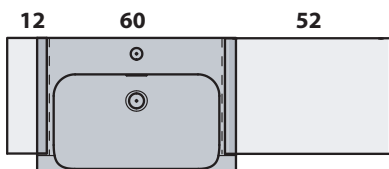

# INKA

Cod.3411

Lavabo semincasso 60x40x35,5 monoforo

One hole semi recessed washbasin 60x40x35,5

DA MOBILE: art. 00000

# INKA

▼ Possibili combinazioni con lavabo 60  
Options with washbasin 60

= 90 cm DX/SX

= 100 cm DX/SX

= 120 cm DX/SX

= 110 cm DX/SX

= 130 cm DX/SX

= 100 cm CENTRATO / CENTERED WASHBASIN

= 120 cm CENTRATO / CENTERED WASHBASIN

= 160 cm CENTRATO / CENTERED WASHBASIN

= 158 cm DOPPIA VASCA / DOUBLE SINK

= 168 cm DOPPIA VASCA / DOUBLE SINK

= 188 cm DOPPIA VASCA / DOUBLE SINK

= 314 cm MODULO 4 LAVABI 60 / MODULE 4 WASHBASINS 60