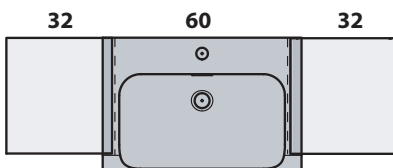

# INKA

▼ Possibili combinazioni con lavabo 60  
Options with washbasin 60

= 90 cm DX/SX

= 100 cm DX/SX

= 120 cm DX/SX

= 110 cm DX/SX

= 130 cm DX/SX

= 100 cm CENTRATO / CENTERED WASHBASIN

= 120 cm CENTRATO / CENTERED WASHBASIN

= 160 cm CENTRATO / CENTERED WASHBASIN

= 158 cm DOPPIA VASCA / DOUBLE SINK

= 168 cm DOPPIA VASCA / DOUBLE SINK

= 188 cm DOPPIA VASCA / DOUBLE SINK

= 314 cm MODULO 4 LAVABI 60 / MODULE 4 WASHBASINS 60