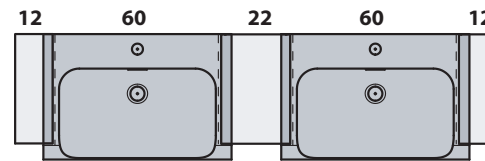

# INKA

Cod.3411

Lavabo semincasso 60x40x35,5 monoforo

One hole semi recessed washbasin 60x40x35,5

DA MOBILE: art. 00000

# INKA

▼ Possibili combinazioni con lavabo 60  
Options with washbasin 60

= 90 cm DX/SX

= 100 cm DX/SX

= 120 cm DX/SX

= 110 cm DX/SX

= 130 cm DX/SX

= 100 cm CENTRATO / CENTERED WASHBASIN

= 120 cm CENTRATO / CENTERED WASHBASIN

= 160 cm CENTRATO / CENTERED WASHBASIN

= 158 cm DOPPIA VASCA / DOUBLE SINK

= 168 cm DOPPIA VASCA / DOUBLE SINK

= 188 cm DOPPIA VASCA / DOUBLE SINK

= 314 cm MODULO 4 LAVABI 60 / MODULE 4 WASHBASINS 60

= 236 cm MODULO 3 LAVABI 60 / MODULE 3 WASHBASINS 60

APERTO SU RICHIESTA LAVABO 60 / UPON REQUEST WASHBASIN 60