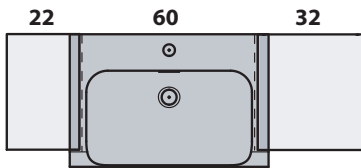

# INKA

Cod.3411

Lavabo semincasso 60x40x35,5 monoforo

One hole semi recessed washbasin 60x40x35,5

DA MOBILE: art. 00000

# INKA

▼ Possibili combinazioni con lavabo 60  
Options with washbasin 60

= 90 cm DX/SX

= 100 cm DX/SX

= 120 cm DX/SX

= 110 cm DX/SX

= 130 cm DX/SX

= 100 cm CENTRATO / CENTERED WASHBASIN

= 120 cm CENTRATO / CENTERED WASHBASIN

= 160 cm CENTRATO / CENTERED WASHBASIN

= 158 cm DOPPIA VASCA / DOUBLE SINK

= 168 cm DOPPIA VASCA / DOUBLE SINK

= 188 cm DOPPIA VASCA / DOUBLE SINK

= 314 cm MODULO 4 LAVABI 60 / MODULE 4 WASHBASINS 60