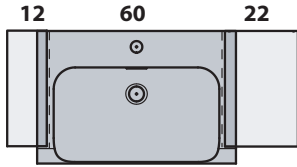

# INKA

Cod.3411

Lavabo semincasso 60x40x35,5 monoforo

One hole semi recessed washbasin 60x40x35,5

DA MOBILE: art. 00000

# INKA

▼ Possibili combinazioni con lavabo 60  
Options with washbasin 60

= 90 cm DX/SX

= 100 cm DX/SX

= 120 cm DX/SX

= 110 cm DX/SX

= 130 cm DX/SX

= 100 cm CENTRATO / CENTERED WASHBASIN

= 120 cm CENTRATO / CENTERED WASHBASIN

= 160 cm CENTRATO / CENTERED WASHBASIN

= 158 cm DOPPIA VASCA / DOUBLE SINK

= 168 cm DOPPIA VASCA / DOUBLE SINK

= 188 cm DOPPIA VASCA / DOUBLE SINK

= 314 cm MODULO 4 LAVABI 60 / MODULE 4 WASHBASINS 60

= 236 cm MODULO 3 LAVABI 60 / MODULE 3 WASHBASINS 60

APERTO SU RICHIESTA LAVABO 60 / UPON REQUEST WASHBASIN 60