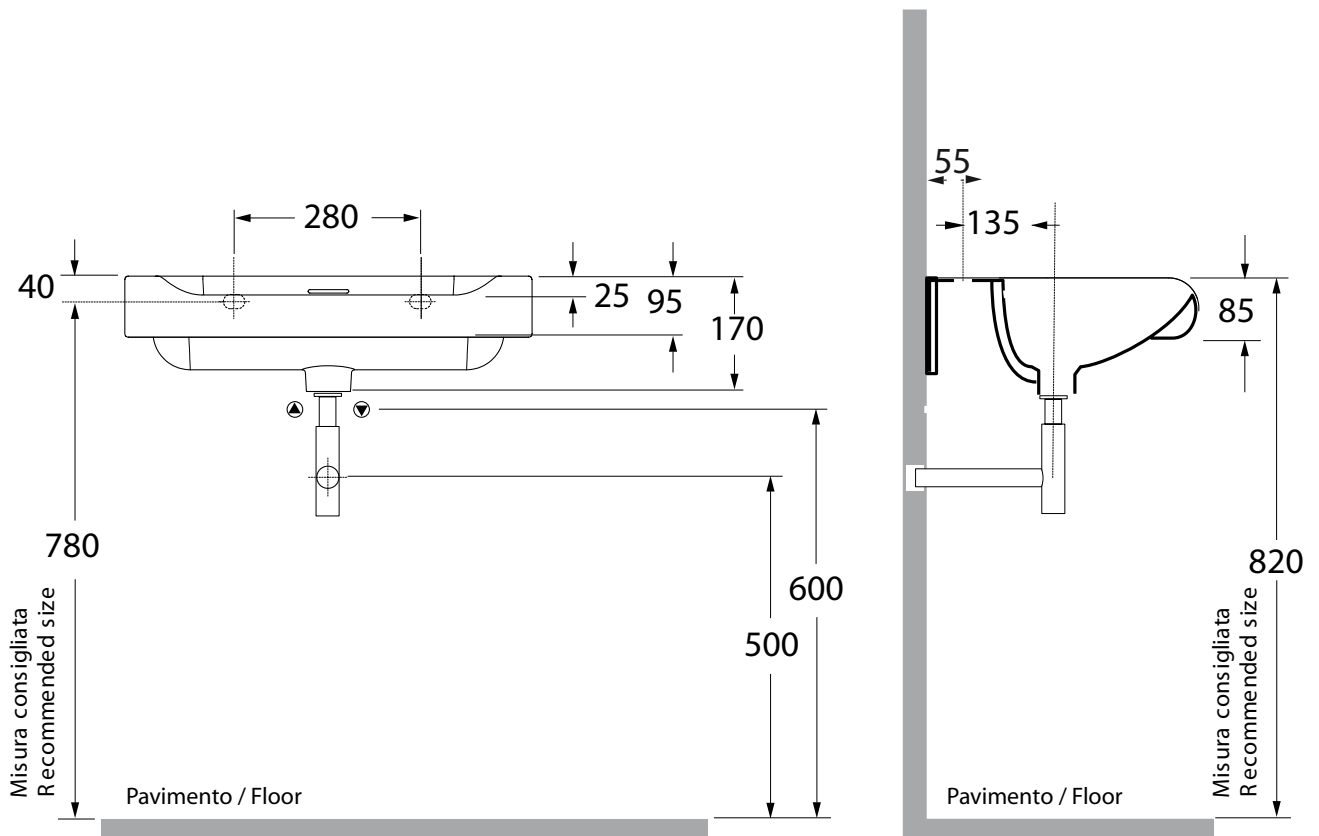

# INKA

Cod.3411

Lavabo semincasso 60x40x35,5 monoforo

One hole semi recessed washbasin 60x40x35,5

DA MOBILE: art. 00000

# INKA

▼ Possibili combinazioni con lavabo 60  
Options with washbasin 60

= 90 cm DX/SX

= 100 cm DX/SX

= 120 cm DX/SX

= 110 cm DX/SX

= 130 cm DX/SX

= 100 cm CENTRATO / CENTERED WASHBASIN

= 120 cm CENTRATO / CENTERED WASHBASIN

= 160 cm CENTRATO / CENTERED WASHBASIN

= 158 cm DOPPIA VASCA / DOUBLE SINK

= 168 cm DOPPIA VASCA / DOUBLE SINK

= 188 cm DOPPIA VASCA / DOUBLE SINK

= 314 cm MODULO 4 LAVABI 60 / MODULE 4 WASHBASINS 60

= 236 cm MODULO 3 LAVABI 60 / MODULE 3 WASHBASINS 60

APERTO SU RICHIESTA LAVABO 60 / UPON REQUEST WASHBASIN 60