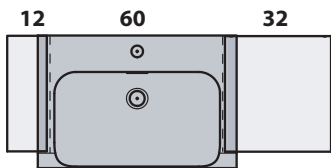

# INKA

Cod.3411

Lavabo semincasso 60x40x35,5 monoforo

One hole semi recessed washbasin 60x40x35,5

DA MOBILE: art. 00000

# INKA

▼ Possibili combinazioni con lavabo 60  
Options with washbasin 60

= 90 cm DX/SX

= 100 cm DX/SX

= 120 cm DX/SX

= 110 cm DX/SX

= 130 cm DX/SX

= 100 cm CENTRATO / CENTERED WASHBASIN

= 120 cm CENTRATO / CENTERED WASHBASIN

= 160 cm CENTRATO / CENTERED WASHBASIN

= 158 cm DOPPIA VASCA / DOUBLE SINK

= 168 cm DOPPIA VASCA / DOUBLE SINK

= 188 cm DOPPIA VASCA / DOUBLE SINK

= 314 cm MODULO 4 LAVABI 60 / MODULE 4 WASHBASINS 60