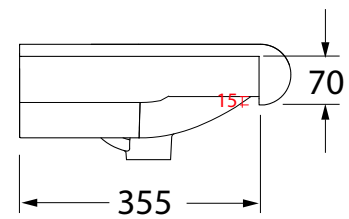

# INKA

Cod.3411

Lavabo semincasso 60x40x35,5 monoforo

One hole semi recessed washbasin 60x40x35,5

DA MOBILE: art. 00000

# INKA

▼ Possibili combinazioni con lavabo 60  
Options with washbasin 60

= 90 cm DX/SX

= 100 cm DX/SX

= 120 cm DX/SX

= 110 cm DX/SX

= 130 cm DX/SX

= 100 cm CENTRATO / CENTERED WASHBASIN

= 120 cm CENTRATO / CENTERED WASHBASIN

= 160 cm CENTRATO / CENTERED WASHBASIN

= 158 cm DOPPIA VASCA / DOUBLE SINK

= 168 cm DOPPIA VASCA / DOUBLE SINK

= 188 cm DOPPIA VASCA / DOUBLE SINK

= 314 cm MODULO 4 LAVABI 60 / MODULE 4 WASHBASINS 60

= 236 cm MODULO 3 LAVABI 60 / MODULE 3 WASHBASINS 60

APERTO SU RICHIESTA LAVABO 60 / UPON REQUEST WASHBASIN 60