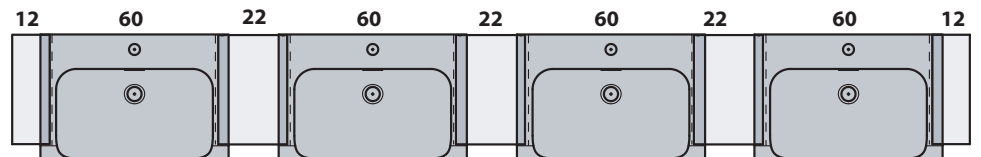

# INKA

▼ Possibili combinazioni con lavabo 60  
Options with washbasin 60

= 90 cm DX/SX

= 100 cm DX/SX

= 120 cm DX/SX

= 110 cm DX/SX

= 130 cm DX/SX

= 100 cm CENTRATO / CENTERED WASHBASIN

= 120 cm CENTRATO / CENTERED WASHBASIN

= 160 cm CENTRATO / CENTERED WASHBASIN

= 158 cm DOPPIA VASCA / DOUBLE SINK

= 168 cm DOPPIA VASCA / DOUBLE SINK

= 188 cm DOPPIA VASCA / DOUBLE SINK

= 314 cm MODULO 4 LAVABI 60 / MODULE 4 WASHBASINS 60

= 236 cm MODULO 3 LAVABI 60 / MODULE 3 WASHBASINS 60

APERTO SU RICHIESTA LAVABO 60 / UPON REQUEST WASHBASIN 60