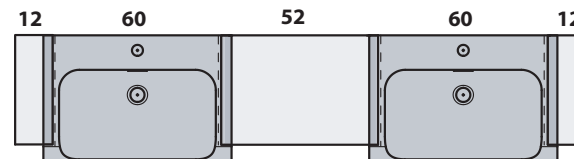

# INKA

▼ Possibili combinazioni con lavabo 60  
Options with washbasin 60

= 90 cm DX/SX

= 100 cm DX/SX

= 120 cm DX/SX

= 110 cm DX/SX

= 130 cm DX/SX

= 100 cm CENTRATO / CENTERED WASHBASIN

= 120 cm CENTRATO / CENTERED WASHBASIN

= 160 cm CENTRATO / CENTERED WASHBASIN

= 158 cm DOPPIA VASCA / DOUBLE SINK

= 168 cm DOPPIA VASCA / DOUBLE SINK

= 188 cm DOPPIA VASCA / DOUBLE SINK

= 314 cm MODULO 4 LAVABI 60 / MODULE 4 WASHBASINS 60

= 236 cm MODULO 3 LAVABI 60 / MODULE 3 WASHBASINS 60

APERTO SU RICHIESTA LAVABO 60 / UPON REQUEST WASHBASIN 60