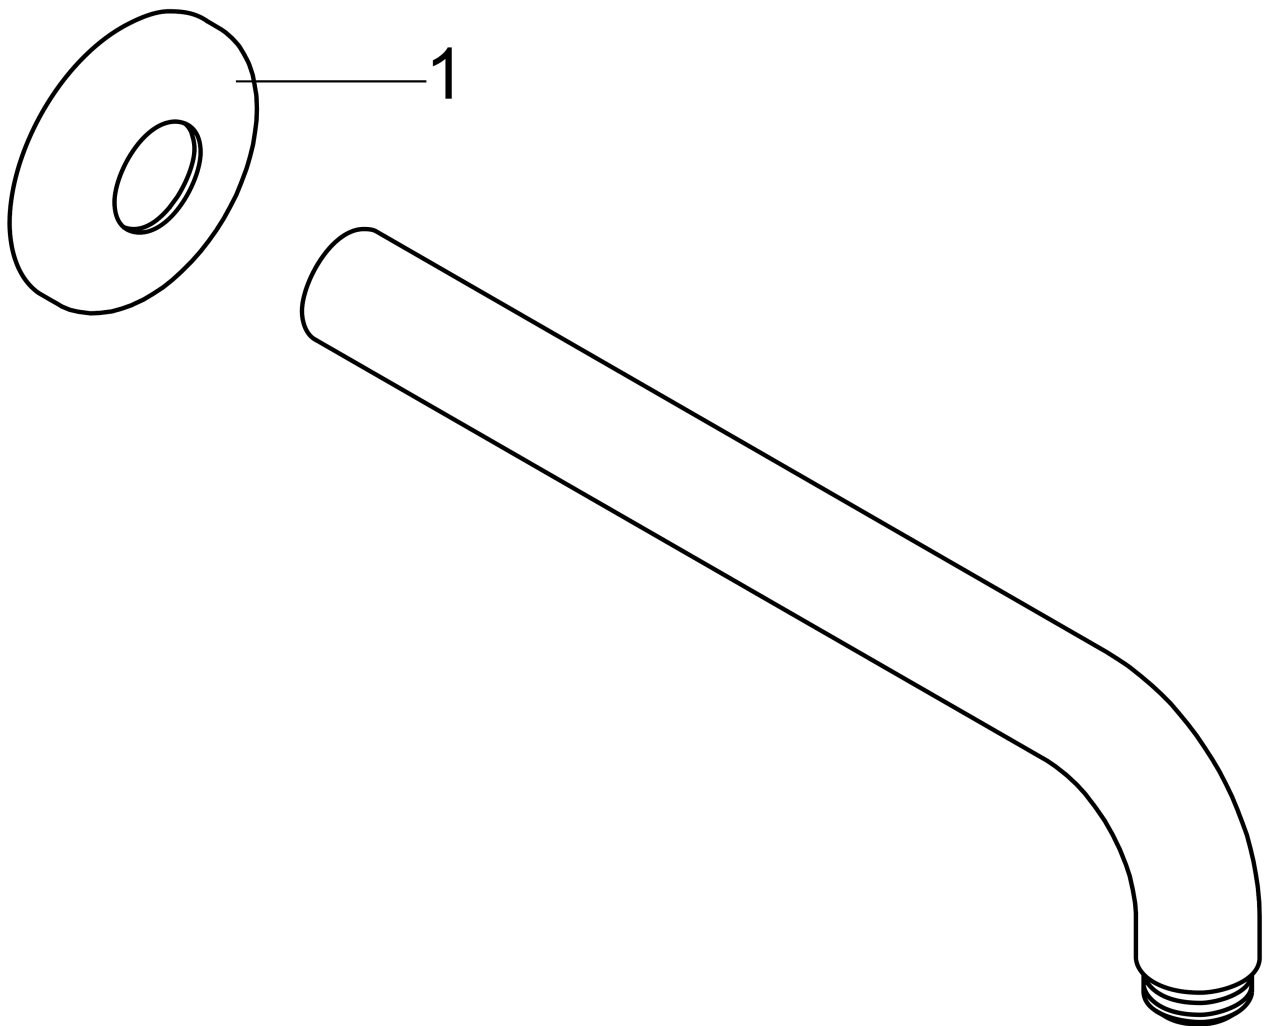

**Showerarm Raindance 15"**

Finishes : **chrome**    Part no. : **27413001**

**Description**

**Features**

- Brass
- 1/2" NPT
- Escutcheon

**Item details**

List Price \$ 183.00

**Compliance**

**Product image**

**Scale drawing**

**Showerarm Raindance 15"**

Finishes : **chrome**    Part no. : **27413001**

**Exploded drawing**

Year of production: >08/03

**Showerarm Raindance 15"**

Finishes : **chrome**    Part no. : **27413001**

**Spare parts list**

Year of production: >**08/03**

<b>Pos.</b>	<b>Description</b>	<b>Part no.</b>	<b>Price</b>	<b>PU</b>
1	escutcheon	28454000	-	1