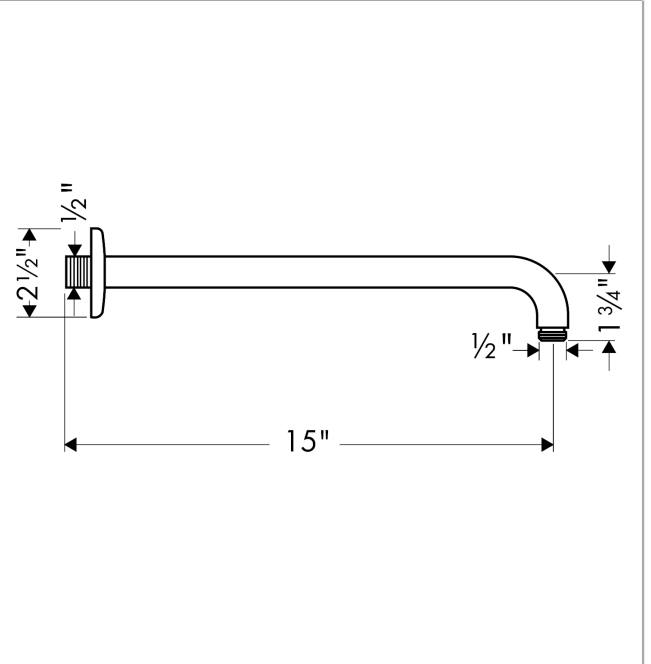

**Showerarm Raindance 15"**

Finishes : **chrome**    Part no. : **27413001**

**Description**

**Features**

- Brass
- 1/2" NPT
- Escutcheon

**Item details**

List Price \$ 183.00

**Compliance**

**Product image**

**Scale drawing**

**Showerarm Raindance 15"**

Finishes : **chrome**    Part no. : **27413001**

**Exploded drawing**

Year of production: >08/03

**Showerarm Raindance 15"**

Finishes : **chrome**    Part no. : **27413001**