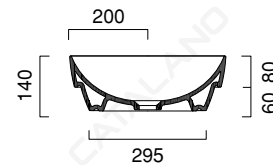

CE EN 14688 - CL00