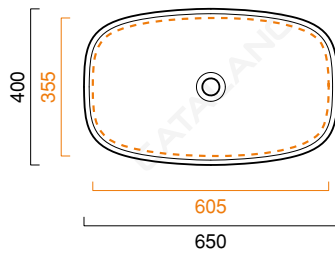

CE EN 14688 - CL00