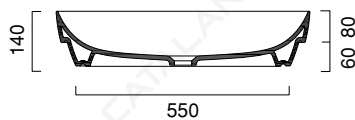

CE EN 14688 - CL00