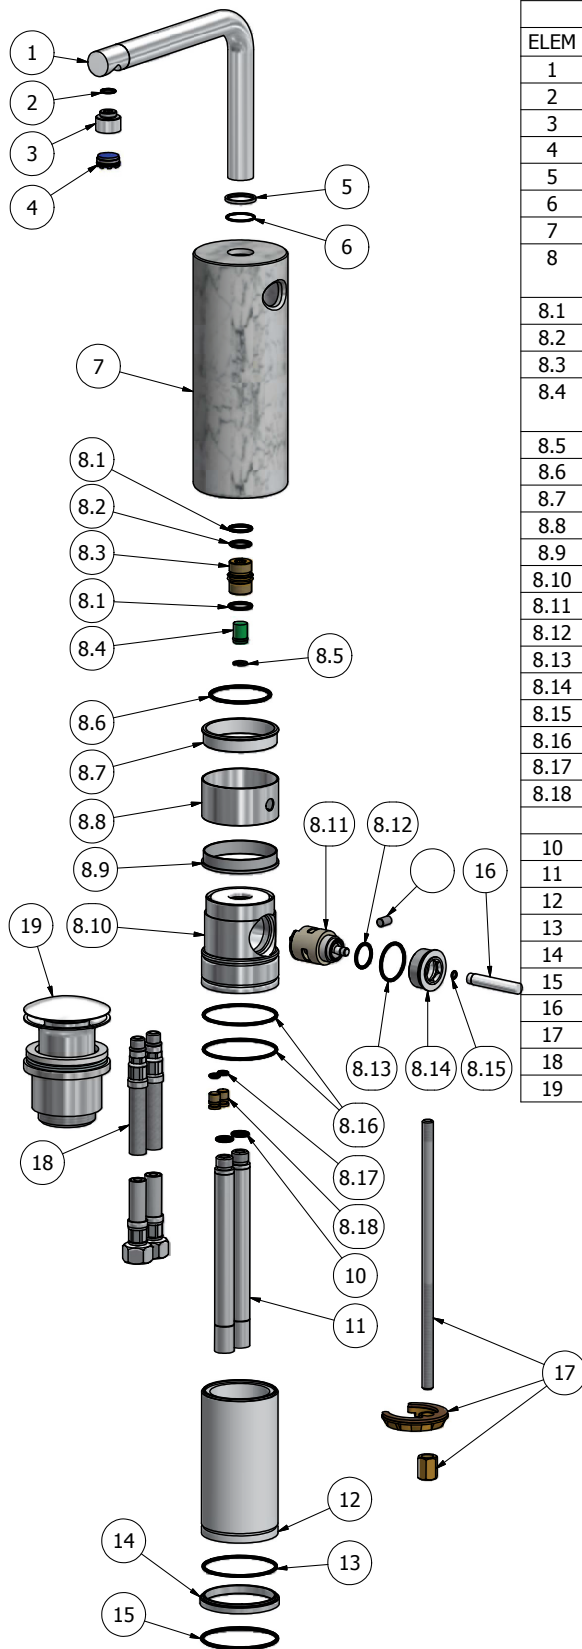

#### Urban single-hole lavatory faucet

- solid brass construction
- crystal clear water flow
- single volume and temperature joystick control
- press pop-up drain with overflow included
- 3/8" connection

height: 7<sup>15</sup>/<sub>16</sub>"

overall projection: 7<sup>7</sup>/<sub>16</sub>"

flow rate: 1.5 gpm\*\*

# AQUABRASS

ELENCO PARTI			
ELEM	CODICE	DESCRIZIONE	QT
1	AC0012504	Bocca saldata Ø18.5 H129 L174	1
2	AQ0009416	OR 9x1 NBR 70 SH	1
3	AC0012456	Porta aeratore Ø17.9 M12x1 M16.5x1 H14	1
4	AQ0014890	Areatore Cachè TT	1
5	AC0012561	Anello Ø22 Ø18.9 H2	1
6	AQ0015009	OR 19x1 NBR 70 SH	1
7	AQ0014836	Copertura marmo Ø68 H175 bianco carrara	1
8	CPMM200CC-1	Esploso premontato lavabo	1
8.1	AQ0009818	OR 14x1.78 NBR 70 SH	2
8.2	AQ0004610	OR 12.42x1.78 NBR 70 SH	1
8.3	AS0012424	Raccordo M16x1 H23	1
8.4	AQ0014891	Valvola di portata Ø10 1.5 GPM (31.2220.00001)	1
8.5	AQ0014892	Anello elastico Ø10 UNI 472	1
8.6	AQ0013363	OR 41x2 NBR 70 SH	1
8.7	AQ0014774	Anello antifrizione Ø55.3 Ø52.9 Ø49.1 H11	1
8.8	AC0012428	Copriforo Ø55.2 H28	1
8.9	AQ0014775	Anello antifrizione Ø55.3 Ø51.2 H10	1
8.10	AC0012416	Corpo miscelatore Ø55 Ø51 H65	1
8.11	AQ0014769	Cartuccia ceramica joystick Ø25 aperta M6x1	1
8.12	AQ0004600	OR 15.6x1.78 NBR 70 SH	1
8.13	AQ0006586	OR 25.12x1.78 NBR 70 SH	1
8.14	AC0012426	Ghiera premicartuccia M28x1 Ø30 H13	1
8.15	AQ0010327	OR 4x1 NBR 70 SH	1
8.16	AQ0010432	OR 50.52x1.78 NBR 70 SH	2
8.17	AQ0001410	OR 4.2x1.9 NBR 70 SH	2
8.18	AS0010569	Tappo M8x1 H11 CH3	2
	AQ0001091	Grano inox M6x10 p.p.	1
10	AQ0004180	OR 9.25x1.78 NBR 70 SH	2
11	AS0012465	Canna Ø14 M12x1 M10x1 L145	2
12	AS0012466	Tubo prolunga Ø55 Ø43 H107	1
13	AQ0010432	OR 50.52x1.78 NBR 70 SH	1
14	AC0012427	Basetta Ø57 H6.5	1
15	AQ0014771	OR 52x2 NBR 70 SH	1
16	AC0012425	Manettino Ø8 H45 M6x1	1
17	AQ0014889	Set di fissaggio M8 L200	1
18	AQ0014242	Flessibile inox M10x1 G3/8" F L460	2
19	AQ0009837	Scarico simple rapid 1"1/4	1